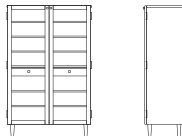

### MIDDLE BOARD

SIZE : W850xD380xH1320  
 PRICE : ¥198,000 (税別)

※強化ガラス  
 ※可動棚10枚  
 ※奥行(D)に取手(20mm)は含まれておりません。