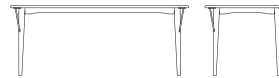

DINING TABLE 180 [基本サイズ]

SIZE : W1800xD850xH710
PRICE : ¥245,000 (税別)