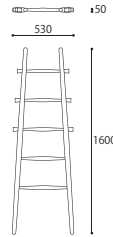

LADDER

SIZE : W530xD50xH1600
COLOR: Natural / Dark Brown
PRICE : ¥68,000 (税別)

※受注生産品(納期90日)