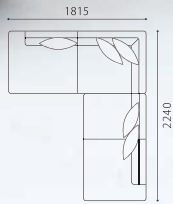

SHOT ARMLESS COUCH L

SIZE	W1415xD825xH690(SH410) <脚H130>	
PRICE	SAランク ¥218,000	PAランク ¥248,000
(税別)	K・Nランク ¥170,000	

[基本在庫色：革S2ブラック]