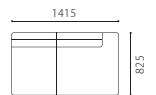

SIZE	W1415xD825xH690(SH410) <脚H130>	
PRICE	SAランク ¥218,000	PAランク ¥248,000
(税別)	K・Nランク ¥170,000	

[基本在庫色：革S2ブラック]

SHOT ARMLESS COUCH R

SIZE	W1415xD825xH690(SH410) <脚H130>	
PRICE	SAランク ¥218,000	PAランク ¥248,000
(税別)	K・Nランク ¥170,000	