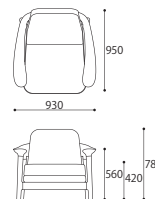

SOFA 1S

SIZE : W930xD950xH780 (SH420)
COLOR: Natural / Dark Brown
PRICE : [Leather] ¥310,000 (税別)
[Fabric] ¥300,000 (税別)