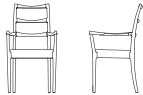

ARM CHAIR

SIZE : W520xD550xH900 (SH435)
Leather Seat PRICE : ¥82,000 (税別)
Fabric Seat PRICE : ¥72,000 (税別)
(納期:70日)
[別売] Fabric Seat Cover ¥8,000 (税別)
(納期:70日)

※レザータイプはFabricカバーをご使用いただけません。