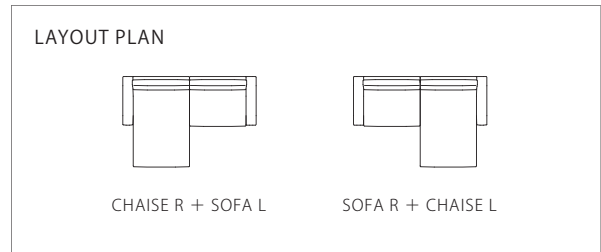

[OTTOMAN]

PICTURE	品名	張地コード	価格(税別)
 W700xD700xH370	F^b OTTOMAN	K・Nランク	¥55,000
		SAランク	¥80,000
		PAランク	¥90,000

[HEADREST]

PICTURE	品名	張地コード	価格(税別)
 SIZE:W510xD170xH490 (クッション部:W510xφ170)	HEADREST	K・Nランク	¥24,000
		SAランク	¥38,000
		PAランク	¥40,000

[スベアカバーのご案内]

※スベアカバーはファブリックタイプに限ります。
※スベアカバー(セット)をお求めの際は、表価格の3割がカバーのみの単体価格(税別)となります。
※座部のみや背部のみなどパーツカバーの価格は別途となります。詳しくはお問い合わせください。