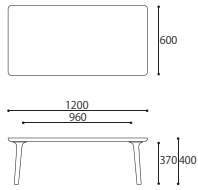

COFFEE TABLE 120

SIZE : W1200xD600xH400
COLOR: Natural / Dark Brown
PRICE : ¥138,000 (税別)

SIDE BOARD

SIZE : W1500xD450xH670
COLOR: Natural / Dark Brown
PRICE : ¥298,000 (税別)

COFFEE TABLE 100

SIZE : W1000xD600xH400
COLOR: Natural / Dark Brown
PRICE : ¥135,000 (税別)

DESK

SIZE : W700xD500xH820
COLOR: Natural / Dark Brown
PRICE : ¥148,000 (税別)

SIDE TABLE

SIZE : W550xD550xH410
COLOR: Natural / Dark Brown
PRICE : ¥68,000 (税別)

STOOL

SIZE : W450xD300xH500 (SH450)
COLOR: Natural / Dark Brown
PRICE : ¥78,000 (税別)

TV BOARD 180

SIZE : W1800xD450xH450
COLOR: Natural / Dark Brown
PRICE : ¥278,000 (税別)

LADDER

SIZE : W530xD50xH1600
COLOR: Natural / Dark Brown
PRICE : ¥68,000 (税別)

※受注生産品(納期90日)

TV BOARD 150

SIZE : W1500xD450xH450
COLOR: Natural / Dark Brown
PRICE : ¥208,000 (税別)

HEADREST

SIZE : W510xD170xH490
(クッション部: W510xφ170)
PRICE : [Leather] ¥40,000 (税別)
[Fabric] ¥24,000 (税別)

※受注生産品(納期60日)

Serial Number plate [シリアルナンバープレート]

チェア、ソファのみシリアルナンバープレート付き。
(フレーム内側)

BRIDGE DESIGN HANS SANDGREN JAKOBSEN

Fabric [布]

Nランク：
ポリエステル100%

Kランク：
ポリエステル86%
コットン14%