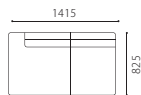

SIZE	W1415xD825xH690(SH410) <脚H130>	
PRICE	SAランク ¥218,000	PAランク ¥248,000
(税別)	K・Nランク ¥170,000	

[基本在庫色：革S2ブラック]

SHOT ARMLESS COUCH R

SIZE	W1415xD825xH690(SH410) <脚H130>	
PRICE	SAランク ¥218,000	PAランク ¥248,000
(税別)	K・Nランク ¥170,000	