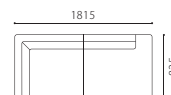

[基本在庫色: 革S2ブラック]