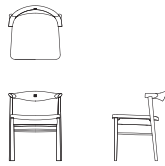

Torneo SIDE CHAIR

SIZE : W515xD515xH675 (SH440)
Leather Seat PRICE : ¥75,000 (税別)
Fabric Seat PRICE : ¥67,000 (税別)
(納期:70日)
【別売】 Fabric Seat Cover ¥8,000 (税別)
(納期:70日)

※レザータイプは、Fabricシートカバーをご使用いただけません。