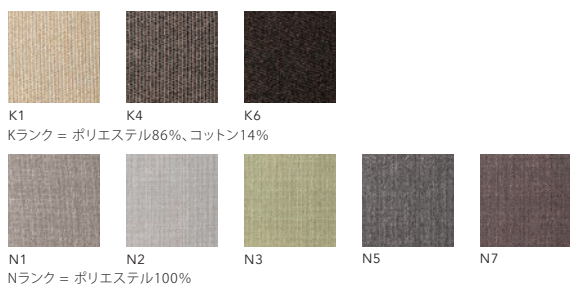

Pop

ポップ

洗練された軽快さを持つソファ。
さりげない上質なヨーロッパテイストを空間へ

Fabric [布]

Leather [革]

※布はカバーリングタイプとなります。取り外し、ドライクリーニングが可能です。 ※全て完全受注生産となります。(納期:70日)

[2P SOFA]

PICTURE	品名	張地コード	価格(税別)	備考
  W1550xD820xH770 (SH400)	Pop SOFA 2P	K・Nランク	¥165,000	背もたれクッションサイズ 50×50cm・.....2ヶ 50×40cm・.....1ヶ (標準装備)
		SAランク	¥313,000	
		PAランク	¥360,000	

※全レザータイプは座シート上面中央に縫製ラインが入ります。

[3P SOFA]

PICTURE	品名	張地コード	価格(税別)	備考
  W1750xD820xH770 (SH400)	Pop SOFA 3P	K・Nランク	¥185,000	背もたれクッションサイズ 50×50cm・.....2ヶ 50×40cm・.....2ヶ (標準装備)
		SAランク	¥350,000	
		PAランク	¥395,000	

※全レザータイプは座シート上面中央に縫製ラインが入ります。

[スベアカバーのご案内]

※スベアカバーはファブリックタイプに限ります。
※スベアカバー(セット)をお求めの際は、表価格の3割がカバーのみの単体価格(税別)となります。
※座部のみや背部のみなどパーツカバーの価格は別途となります。詳しくはお問い合わせください。