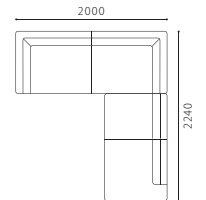

## [ OTTOMAN ] 〈オプション対応〉

PICTURE	品名	張地コード	価格(税別)
 W70xD70xH37cm	F <sub>B</sub> OTTOMAN	K・Nランク	¥55,000
		SAランク	¥80,000
		PAランク	¥90,000

基本在庫色以外：納期70日

SHOT COUCH L + ARMLESS COUCH R (S2)  
SET PRICE : ¥498,000 (税別)