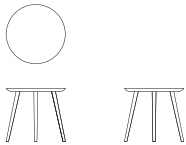

# Crossover Other item

ROUND LIVING TABLE H  
φ600×H540

ROUND LIVING TABLE L  
φ500×H440

LIVING TABLE H  
W1100×D550×H420

LIVING TABLE L  
W900×D400×H340

CUSHION A  
W500×H500

CUSHION B  
W600×H500

AV BOARD  
W1800×D450×H360