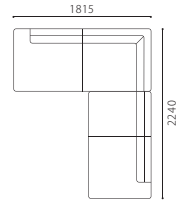

## [ OTTOMAN ] 〈オプション対応〉

PICTURE	品名	張地コード	価格(税別)
 W70xD70xH37cm	F <sub>B</sub> OTTOMAN	K・Nランク	¥55,000
		SAランク	¥80,000
		PAランク	¥90,000

基本在庫色以外：納期70日

SHOT COUCH L + ARMLESS COUCH R (S2)  
SET PRICE : ¥498,000 (税別)