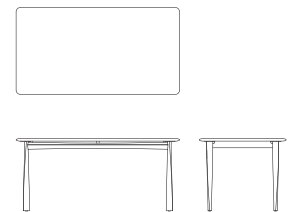

Torneo DINING TABLE 160 [基本サイズ]

SIZE : W1600xD850xH710
PRICE : ¥158,000 (税別)

※テーブル幅は特注にて10cm単位のサイズ対応(140~180cm)が可能です。(納期70日)

PRICE (税別)	W1400/¥158,000	W1500/¥168,000	W1700/¥178,000

Inlay [象嵌]

チェア背もたれ部には
稀少な黒檀材を使用

Material [主材]

・アカシヤマンガム材
・PU (ポリウレタン樹脂塗装)

Leather [革]

※革はブラック1色のみとなります。(張り込みタイプ)

材質:本牛革(SAランク)
セミアニリン
型押しタイプ

S2

Fabric [布]

※布はカバーリングタイプとなります。取り外し、ドライクリーニングが可能です。

K1

K4

K6

Kランク = ポリエステル86%、コットン14%

N1

N2

N3

N5

N7

Nランク = ポリエステル100%