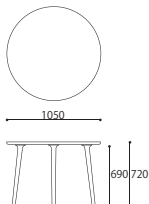

ROUND TABLE

SIZE : W1050xD1050xH720
COLOR: Natural / Dark Brown
PRICE : ¥210,000 (税別)