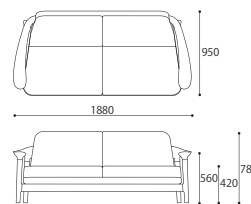

### DINING TABLE 180 [基本サイズ]

SIZE : W1800xD850xH720  
 COLOR: Natural / Dark Brown  
 PRICE : ¥255,000 (税別)

### DINING TABLE 160 [基本サイズ]

SIZE : W1600xD850xH720  
 COLOR: Natural / Dark Brown  
 PRICE : ¥235,000 (税別)

※テーブル幅は特注にて10cm単位のサイズ対応(100~220cm)が可能です。(納期70日)  
 ※チェアを2脚並列する場合はW160以上、3脚並列の場合はW210以上になります。

PRICE (税別)	W1000/¥240,000	W1100/¥240,000	W1200/¥240,000	W1300/¥260,000	W1400/¥260,000	
	W1500/¥260,000	W1700/¥270,000	W1900/¥295,000	W2000/¥310,000	W2100/¥320,000	W2200/¥340,000