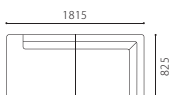

## SHOT COUCH L

SIZE	W1815xD825xH690(SH410) 〈脚H130〉	
PRICE	SAランク ¥280,000	PAランク ¥300,000
(税別)	K・Nランク ¥210,000	

[基本在庫色: 革S2ブラック]