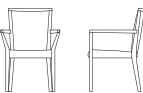

FULL LEATHER ARM CHAIR

SIZE : W600xD565xH840 (SH420)
Leather Seat PRICE : ¥85,000 (税別)

※レザータイプのみ

NEW