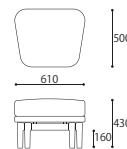

OTTOMAN

SIZE : W610xD500xH430
COLOR: Natural / Dark Brown
PRICE : [Leather] ¥95,000 (税別)
[Fabric] ¥80,000 (税別)