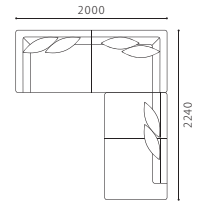

SHOT SOFA 3S (S2) + ARMLESS COUCH R (S2) + CUSHION (A) (S2×2+N×1) + CUSHION (B) (S2×2+N×1)
SET PRICE : ¥691,000 (税別)