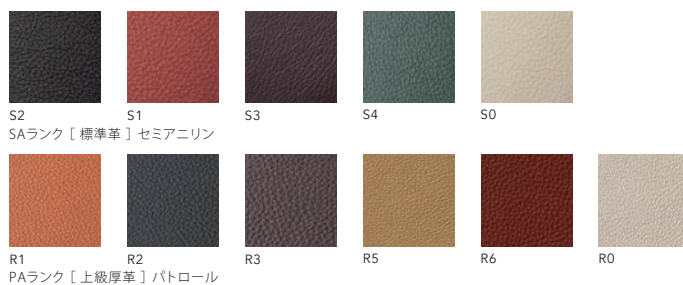

Leather [革]

※布はカバーリングタイプとなります。取り外し、ドライクリーニングが可能です。 ※全て完全受注生産となります。(納期:70日)

[2P SOFA]

PICTURE	品名	張地コード	価格(税別)	備考
  W1550xD820xH770 (SH400)	Pop SOFA 2P	K・Nランク	¥165,000	背もたれクッションサイズ 50×50cm・.....2ヶ 50×40cm・.....1ヶ (標準装備)
		SAランク	¥313,000	
		PAランク	¥360,000	

※全レザータイプは座シート上面中央に縫製ラインが入ります。

[3P SOFA]

PICTURE	品名	張地コード	価格(税別)	備考
  W1750xD820xH770 (SH400)	Pop SOFA 3P	K・Nランク	¥185,000	背もたれクッションサイズ 50×50cm・.....2ヶ 50×40cm・.....2ヶ (標準装備)
		SAランク	¥350,000	
		PAランク	¥395,000	

※全レザータイプは座シート上面中央に縫製ラインが入ります。

[スベアカバーのご案内]

※スベアカバーはファブリックタイプに限ります。
※スベアカバー(セット)をお求めの際は、表価格の3割がカバーのみの単体価格(税別)となります。
※座部のみや背部のみなどパーツカバーの価格は別途となります。詳しくはお問い合わせください。