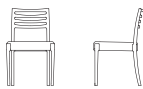

LOW CHAIR

SIZE : W480xD495xH765 (SH435)
Leather Seat PRICE : ¥62,000 (税別)
Fabric Seat PRICE : ¥52,000 (税別)
(納期:70日)
[別売] Fabric Seat Cover ¥8,000 (税別)
(納期:70日)

※レザータイプはFabricカバーをご使用いただけません。

NEW