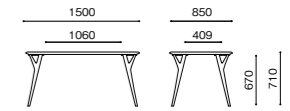

Information

[木部カラー表記] NA:ナチュラル色 MB:ミディアムブラウン色 DB:ダークブラウン色

DINING TABLE 135
NA / DT70504Q-ON100
MB / DT70504Q-NL100
DB / DT70504Q-ND100
W1350xD800xH710
¥90,000 (税別)

DINING TABLE 150
NA / DT70505Q-ON100
MB / DT70505Q-NL100
DB / DT70505Q-ND100
W1500xD850xH710
¥98,000 (税別)

DINING CHAIR
NA / DC70701S-ON1D1
MB / DC70701S-NL1D1
DB / DC70701S-ND1D1
W415xD547xH830 (SH440)
¥20,000 (税別)

DINING CHAIR
NA / DC70801S-ON1D1
MB / DC70801S-NL1D1
DB / DC70801S-ND1D1
W499xD545xH850 (SH430)
¥25,000 (税別)

★別売カバー
K1/K4/K6 [納期60日] ¥6,000 (税別)
※別売カバーは、基本座面(D1)の上に装着が可能です。

★別売カバー
K1/K4/K6 [納期60日] ¥6,000 (税別)
※別売カバーは、基本座面(D1)の上に装着が可能です。

DINING BENCH
NA / DC70902S-ON100
MB / DC70902S-NL100
DB / DC70902S-ND100
W1050xD360xH430
¥32,000 (税別)

LIVING TABLE
NA / LT70605Q-ON100
MB / LT70605Q-NL100
DB / LT70605Q-ND100
W1100xD500xH435
¥50,000 (税別)
■引出し内寸: W370xD220xH35

引出し

SOFA 3P
NA / LS70703A-ON1 (K1/K4/K6)
MB / LS70703A-NL1 (K1/K4/K6)
DB / LS70703A-ND1 (K1/K4/K6)
W1760xD745xH780 (SH400)
K1/K4/K6 [納期30日] ¥245,000 (税別)

★別売カバー
K1/K4/K6 [納期60日] ¥35,000 (税別)

OTTOMAN
NA / LO70701Q-ON1 (K1/K4/K6)
MB / LO70701Q-NL1 (K1/K4/K6)
DB / LO70701Q-ND1 (K1/K4/K6)
W580xD580xH380
K1/K4/K6 [納期30日] ¥53,000 (税別)

★別売カバー
K1/K4/K6 [納期60日] ¥13,000 (税別)

AV BOARD
NA / LA70705M-ON100
MB / LA70705M-NL100
DB / LA70705M-ND100
W1500xD400xH400
¥120,000 (税別)
■耐荷重: 65kg (37V~52V対応)
■引出し内寸: (上) W350xD300xH90 / (下) W350xD300xH90

SHELF
NA / SH70703H-ON100
MB / SH70703H-NL100
DB / SH70703H-ND100
W1050xD320xH1400
¥118,000 (税別)

Material [主材]

NA(ナチュラル色) MB(ミディアムブラウン色) DB(ダークブラウン色)
ホワイトアッシュ材/オイル仕上げ (NA) ・ニューオイル仕上げ (MB・DB)

Fabric [布]

D1 (ベージュ) K1(ライトブラウン) K4(ダークブラウン)
ポリエステル100% ポリエステル86%、コットン14%

OIL Maintenance

定期的なメンテナンスで美しさが保たれます。
お手入れセット ¥3,800 (税別)