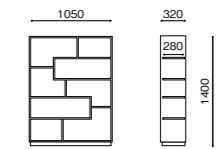

Information

[木部カラー表記] NA:ナチュラル色 MB:ミディアムブラウン色 DB:ダークブラウン色

DINING TABLE 135
NA / DT70504Q-ON100
MB / DT70504Q-NL100
DB / DT70504Q-ND100
W1350xD800xH710
¥90,000 (税別)

DINING TABLE 150
NA / DT70505Q-ON100
MB / DT70505Q-NL100
DB / DT70505Q-ND100
W1500xD850xH710
¥98,000 (税別)

DINING CHAIR
NA / DC70701S-ON1D1
MB / DC70701S-NL1D1
DB / DC70701S-ND1D1
W415xD547xH830 (SH440)
¥20,000 (税別)

DINING CHAIR
NA / DC70801S-ON1D1
MB / DC70801S-NL1D1
DB / DC70801S-ND1D1
W499xD545xH850 (SH430)
¥25,000 (税別)

★別売カバー
K1/K4/K6 [納期60日] ¥6,000 (税別)
※別売カバーは、基本座面(D1)の上に装着が可能です。

★別売カバー
K1/K4/K6 [納期60日] ¥6,000 (税別)
※別売カバーは、基本座面(D1)の上に装着が可能です。

DINING BENCH
NA / DC70902S-ON100
MB / DC70902S-NL100
DB / DC70902S-ND100
W1050xD360xH430
¥32,000 (税別)

LIVING TABLE
NA / LT70605Q-ON100
MB / LT70605Q-NL100
DB / LT70605Q-ND100
W1100xD500xH435
¥50,000 (税別)
■引出し内寸: W370xD220xH35

引出し

SOFA 3P
NA / LS70703A-ON1 (K1/K4/K6)
MB / LS70703A-NL1 (K1/K4/K6)
DB / LS70703A-ND1 (K1/K4/K6)
W1760xD745xH780 (SH400)
K1/K4/K6 [納期30日] ¥245,000 (税別)

★別売カバー
K1/K4/K6 [納期60日] ¥35,000 (税別)

OTTOMAN
NA / LO70701Q-ON1 (K1/K4/K6)
MB / LO70701Q-NL1 (K1/K4/K6)
DB / LO70701Q-ND1 (K1/K4/K6)
W580xD580xH380
K1/K4/K6 [納期30日] ¥53,000 (税別)

★別売カバー
K1/K4/K6 [納期60日] ¥13,000 (税別)

AV BOARD
NA / LA70705M-ON100
MB / LA70705M-NL100
DB / LA70705M-ND100
W1500xD400xH400
¥120,000 (税別)
■耐荷重: 65kg (37V~52V対応)
■引出し内寸: (上) W350xD300xH90 / (下) W350xD300xH90

SHELF
NA / SH70703H-ON100
MB / SH70703H-NL100
DB / SH70703H-ND100
W1050xD320xH1400
¥118,000 (税別)

Material [主材]

NA(ナチュラル色) MB(ミディアムブラウン色) DB(ダークブラウン色)
ホワイトアッシュ材/オイル仕上げ (NA) ・ニューオイル仕上げ (MB・DB)

Fabric [布]

D1 (ベージュ) K1(ライトブラウン) K4(ダークブラウン)
ポリエステル100% ポリエステル86%、コットン14%

OIL Maintenance

定期的なメンテナンスで美しさが保たれます。
お手入れセット ¥3,800 (税別)