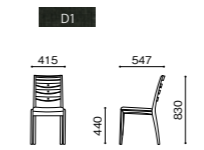

DINING CHAIR
NA / DC70701S-ON1D1
MB / DC70701S-NL1D1
DB / DC70701S-ND1D1
W415xD547xH830 (SH440)
¥20,000 (税別)

DINING CHAIR
NA / DC70801S-ON1D1
MB / DC70801S-NL1D1
DB / DC70801S-ND1D1
W499xD545xH850 (SH430)
¥25,000 (税別)