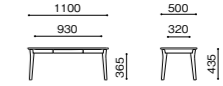

引出し

SOFA 3P
NA / LS70703A-ON1 (K1/K4/K6)
MB / LS70703A-NL1 (K1/K4/K6)
DB / LS70703A-ND1 (K1/K4/K6)
W1760xD745xH780 (SH400)
K1/K4/K6 [納期30日] ¥245,000 (税別)