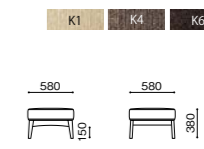

引出し

SOFA 3P
NA / LS70703A-ON1 (K1/K4/K6)
MB / LS70703A-NL1 (K1/K4/K6)
DB / LS70703A-ND1 (K1/K4/K6)
W1760xD745xH780 (SH400)
K1/K4/K6 [納期30日] ¥245,000 (税別)

★別売カバー
K1/K4/K6 [納期60日] ¥35,000 (税別)

OTTOMAN
NA / LO70701Q-ON1 (K1/K4/K6)
MB / LO70701Q-NL1 (K1/K4/K6)
DB / LO70701Q-ND1 (K1/K4/K6)
W580xD580xH380
K1/K4/K6 [納期30日] ¥53,000 (税別)