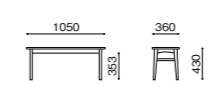

★別売カバー
K1/K4/K6 [納期60日] ¥6,000 (税別)
※別売カバーは、基本座面(D1)の上に装着が可能です。

★別売カバー
K1/K4/K6 [納期60日] ¥6,000 (税別)
※別売カバーは、基本座面(D1)の上に装着が可能です。

DINING BENCH
NA / DC70902S-ON100
MB / DC70902S-NL100
DB / DC70902S-ND100
W1050xD360xH430
¥32,000 (税別)

LIVING TABLE
NA / LT70605Q-ON100
MB / LT70605Q-NL100
DB / LT70605Q-ND100
W1100xD500xH435
¥50,000 (税別)
■引出し内寸: W370xD220xH35