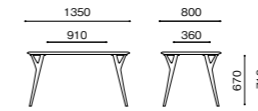

SHELF MB
SH70703H-NL100
W1050xD320xH1400
¥118,000 (税別)

SHELF DB
SH70703H-ND100
W1050xD320xH1400
¥118,000 (税別)

Information

[木部カラー表記] NA:ナチュラル色 MB:ミディアムブラウン色 DB:ダークブラウン色

DINING TABLE 135
NA / DT70504Q-ON100
MB / DT70504Q-NL100
DB / DT70504Q-ND100
W1350xD800xH710
¥90,000 (税別)