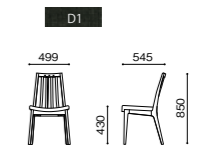

Information

[木部カラー表記] NA:ナチュラル色 MB:ミディアムブラウン色 DB:ダークブラウン色

DINING TABLE 135
NA / DT70504Q-ON100
MB / DT70504Q-NL100
DB / DT70504Q-ND100
W1350xD800xH710
¥90,000 (税別)

DINING TABLE 150
NA / DT70505Q-ON100
MB / DT70505Q-NL100
DB / DT70505Q-ND100
W1500xD850xH710
¥98,000 (税別)

DINING CHAIR
NA / DC70701S-ON1D1
MB / DC70701S-NL1D1
DB / DC70701S-ND1D1
W415xD547xH830 (SH440)
¥20,000 (税別)

DINING CHAIR
NA / DC70801S-ON1D1
MB / DC70801S-NL1D1
DB / DC70801S-ND1D1
W499xD545xH850 (SH430)
¥25,000 (税別)

★別売カバー
K1/K4/K6 [納期60日] ¥6,000 (税別)
※別売カバーは、基本座面(D1)の上に装着が可能です。

★別売カバー
K1/K4/K6 [納期60日] ¥6,000 (税別)
※別売カバーは、基本座面(D1)の上に装着が可能です。

DINING BENCH
NA / DC70902S-ON100
MB / DC70902S-NL100
DB / DC70902S-ND100
W1050xD360xH430
¥32,000 (税別)

LIVING TABLE
NA / LT70605Q-ON100
MB / LT70605Q-NL100
DB / LT70605Q-ND100
W1100xD500xH435
¥50,000 (税別)
■引出し内寸: W370xD220xH35

引出し

SOFA 3P
NA / LS70703A-ON1 (K1/K4/K6)
MB / LS70703A-NL1 (K1/K4/K6)
DB / LS70703A-ND1 (K1/K4/K6)
W1760xD745xH780 (SH400)
K1/K4/K6 [納期30日] ¥245,000 (税別)

★別売カバー
K1/K4/K6 [納期60日] ¥35,000 (税別)

OTTOMAN
NA / LO70701Q-ON1 (K1/K4/K6)
MB / LO70701Q-NL1 (K1/K4/K6)
DB / LO70701Q-ND1 (K1/K4/K6)
W580xD580xH380
K1/K4/K6 [納期30日] ¥53,000 (税別)

★別売カバー
K1/K4/K6 [納期60日] ¥13,000 (税別)

AV BOARD
NA / LA70705M-ON100
MB / LA70705M-NL100
DB / LA70705M-ND100
W1500xD400xH400
¥120,000 (税別)
■耐荷重: 65kg (37V~52V対応)
■引出し内寸: (上) W350xD300xH90 / (下) W350xD300xH90

SHELF
NA / SH70703H-ON100
MB / SH70703H-NL100
DB / SH70703H-ND100
W1050xD320xH1400
¥118,000 (税別)

Material [主材]

NA(ナチュラル色) MB(ミディアムブラウン色) DB(ダークブラウン色)
ホワイトアッシュ材/オイル仕上げ (NA) ・ニューオイル仕上げ (MB・DB)

Fabric [布]

D1 (ベージュ) K1(ライトブラウン) K4(ダークブラウン)
ポリエステル100% ポリエステル86%、コットン14%

OIL Maintenance

定期的なメンテナンスで美しさが保たれます。
お手入れセット ¥3,800 (税別)