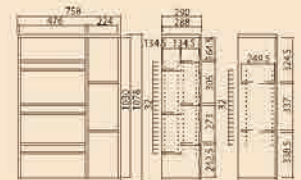

前後棚フロントパターン