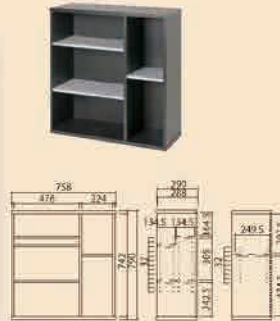

前後棚フロントパターン

4 968373 005212

### コミックシェルフ8080 CMB-8080SH

収納量目安(約)(左部収納部)

棚1枚：約30冊 棚1枚：約45枚 棚1枚：約32枚  
最大：約180冊 最大：約270枚 最大：約192枚

- 外形寸法：約 幅758×奥行290×高さ790mm
- 本体重量：約 18.0kg
- 棚板：(左収納部)移動棚4枚(前後共用)/(右収納部)移動棚1枚
- 棚板ピッチ数：(左収納部)13段階(32mm間隔)  
：(右収納部)9段階(32mm間隔)
- 耐荷重の目安：天板30kg・棚板各5kg

前後棚独立パターン(前後段違い)

前後棚フロントパターン

4 968373 005243

### コミックシェルフ1180 CMB-1180SH

収納量目安(約)(左部収納部)

棚1枚：約30冊 棚1枚：約45枚 棚1枚：約32枚  
最大：約240冊 最大：約360枚 最大：約256枚

- 外形寸法：約 幅758×奥行290×高さ1078mm
- 本体重量：約 25.0kg
- 棚板：(左収納部)移動棚6枚(前後共用)/(右収納部)移動棚2枚
- 棚板ピッチ数：(左収納部)22段階(32mm間隔)  
：(右収納部)18段階(32mm間隔)
- 耐荷重の目安：天板30kg・棚板各5kg