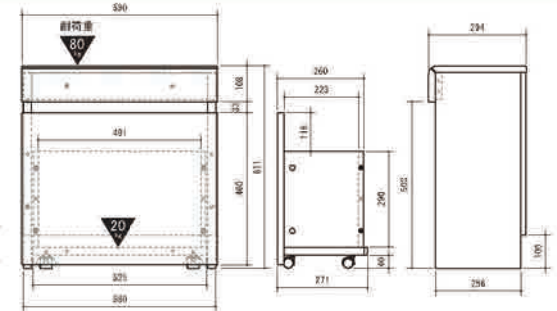

L-forme

エルフォルム

玄関でもリビングでも
ちょこっと座って、ちょこっと収納。

ASAHI
WOOD

LFM-4060BC-NA

ベンチボックス 4060

SIZE:590x294x411mm

JAN CODE:4958373 007025

LFM-6060BC-NA

ベンチボックス 6060

SIZE:590x294x611mm

JAN CODE:4958373 007032

寸法図 (mm)

LFM-4060BC-NA

LFM-6060BC-NA

落ち着いた木目仕様