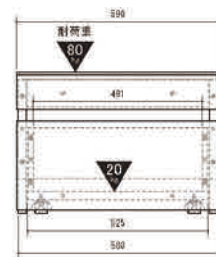

L-forme

エルフォルム

玄関でもリビングでも
ちょこっと座って、ちょこっと収納。

ASAHI
WOOD

LFM-4060BC-NA

ベンチボックス 4060

SIZE:590x294x411mm

JAN CODE:4958373 007025

LFM-6060BC-NA

ベンチボックス 6060

SIZE:590x294x611mm

JAN CODE:4958373 007032

寸法図 (mm)

LFM-4060BC-NA

LFM-6060BC-NA

落ち着いた木目仕様