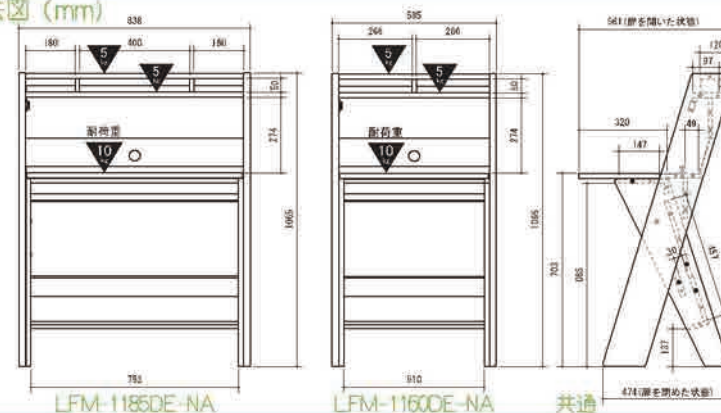

# L-forme

エルフォーム

PCやガジェットも収納できる  
スマートデスク。

ASAHI  
WOOD

LFM-1160DE-NA  
スマートデスク 1160

SIZE:595x474x1065mm

JAN CODE:4968373 007018

LFM-1185DE-NA  
スマートデスク 1185

SIZE:838x474x1065mm

JAN CODE:4968373 007001

落ち着いた木目仕様

デスクは、フラップ式で  
開閉可能！

寸法図 (mm)

スリムサイズでも15インチ  
PCとマウスも使えます。

収納スペースは15インチPCを  
しっかり収納！  
上部の小物収納も便利です！

足元には、ディスプレイも  
できるマガジンラック付き！