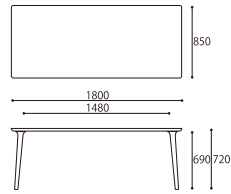

DINING TABLE 180 [基本サイズ]

SIZE : W1800xD850xH720
COLOR : White Natural
PRICE : ¥298,000 (税込¥327,800)