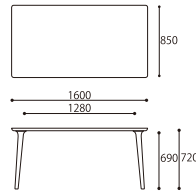

DINING TABLE 160 [基本サイズ]

SIZE : W1600xD850xH720
COLOR : White Natural
PRICE : ¥280,000 (税込¥308,000)

※基本在庫サイズ以外全て完全受注生産・納期70日
※テーブル幅は特注にて10cm単位のサイズ対応(100~220cm)が可能です。
※チェアを2脚並列する場合はW160以上、3脚並列の場合はW210以上になります。