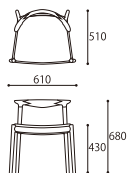

LIGHT SIDE CHAIR

SIZE : W610xD510xH680 (SH430)
COLOR : White Natural
PRICE : [R2(基本色)] ¥108,000 (税込¥118,800)
[特注 Leather] ¥118,000 (税込¥129,800)
[特注 Fabric] ¥108,000 (税込¥118,800)