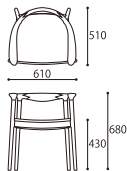

LIGHT CHAIR

SIZE : W610xD510xH680 (SH430)
COLOR : White Natural
PRICE : [R2(基本色)] ¥128,000 (税込¥140,800)
[特注 Leather] ¥138,000 (税込¥151,800)
[特注 Fabric] ¥128,000 (税込¥140,800)