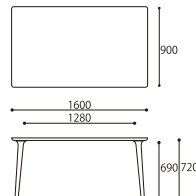

DINING TABLE 160×90

SIZE : W1600xD900xH720
COLOR : White Natural
PRICE : ¥350,000 (税込¥385,000)

※テーブル幅は特注にて10cm単位のサイズ対応(160~220cm)が可能です。(完全受注生産・納期70日)
※チェアを3脚並列する場合はW210以上となります。
※テーブル短手側にはライトサイドチェアのみ収納可能です。

PRICE	W1700	W1900
	¥361,000 (税込¥397,100)	¥388,000 (税込¥426,800)
W2000	¥405,000 (税込¥445,500)	¥422,000 (税込¥464,200)
W2100	¥405,000 (税込¥445,500)	¥422,000 (税込¥464,200)
W2200	¥405,000 (税込¥445,500)	¥422,000 (税込¥464,200)