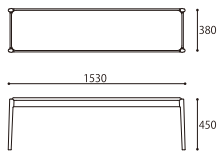

BENCH 150

SIZE : W1530xD380xH450
COLOR : White Natural
PRICE : [R2(基本色)] ¥155,000 (税込¥170,500)
[特注 Leather] ¥165,000 (税込¥181,500)
[特注 Fabric] ¥140,000 (税込¥154,000)