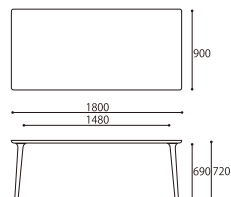

DINING TABLE 180×90

SIZE : W1800xD900xH720
COLOR : White Natural
PRICE : ¥372,000 (税込¥409,200)