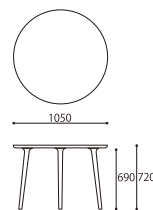

ROUND TABLE

SIZE : W1050xD1050xH720
COLOR : White Natural
PRICE : ¥250,000 (税込¥275,000)