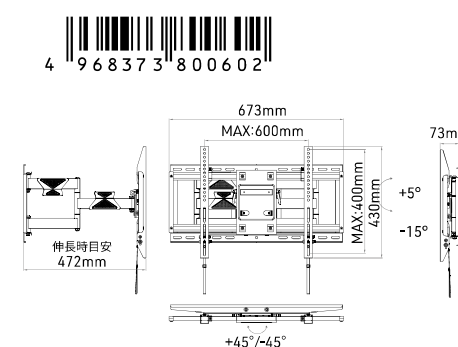

朝日木材加工株式会社

〒440-0071 愛知県豊橋市北島町字北島87番地
TEL.0532(53)3338 FAX.0532(52)7468
URL: <https://www.asahiwood.co.jp/>

PL賠償制度付共済

● 印刷の関係でカタログの製品写真と実物の色調が多少異なる場合がございます。
※ 製品の仕様は、改善等の為、予告なく変更する場合がございますので、ご了承ください。
※ イメージ写真のテレビ・オーディオ機器・小物等は含まれておりません。
※ 本カタログ掲載の商品はオープン価格です。価格は販売店にお問い合わせください。

Instagram

【取扱店】