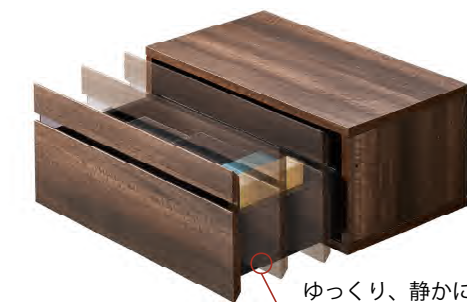

テレビの大きさに合わせてBOXユニットを自在に組み合わせ、全体の幅を美しく整えます。
壁面に合わせて横方向へ制限なく連結することで、理想のレイアウトを実現します。
BOXユニットは「引き出し」と「フラップ扉」の2タイプをご用意しています。

FLOATING BOARD
フローティングボード

● 組み合わせ例：SP-FLT600DR-DB x 2 + SP-FLT600FD-DB x 2 + SP-FLT600DR-DB x 2

● 組み合わせ例：SP-FLT600DR-DB + SP-FLT600FD-DB x 2 + SP-FLT600DR-DB

COMBINATION PATTERN EXAMPLES

組み合わせパターン例

フローティングボード BOXユニット「引き出し」タイプ

SP-FLT600DR-DB

ゆっくり、静かに閉まるソフトクロージング付きスライドレールを採用

フローティングボード BOXユニット「フラップ扉」タイプ

SP-FLT600FD-DB

配線孔を兼ねた空気孔カバー付き

ゆっくり、安全に開くソフトダウンステーを採用

フローティングボード ベースユニット (床置き用オプション)

SP-FLT600BS-BK

- フェルトクッション付属。
- 2連結、3連結、4連結に対応。

● 床置き時のイメージ (3連結)

● 組み合わせ例：SP-FLT600DR-DB + SP-FLT600FD-DB + SP-FLT600DR-DB + SP-FLT600BS-BK x 3

■ 床置き時の天面高さは310mmになります。

※ 【ご注意】 2連結、3連結、4連結以外は床置きにはできません。

FLOATING BOARD

ベースユニットとの組み合わせで床置きタイプのローボードとして。

● 組み合わせ例：SP-FLT600DR-DB + SP-FLT600FD-DB + SP-FLT600DR-DB + SP-FLT600BS-BK x3

COMBINATION PATTERN EXAMPLES