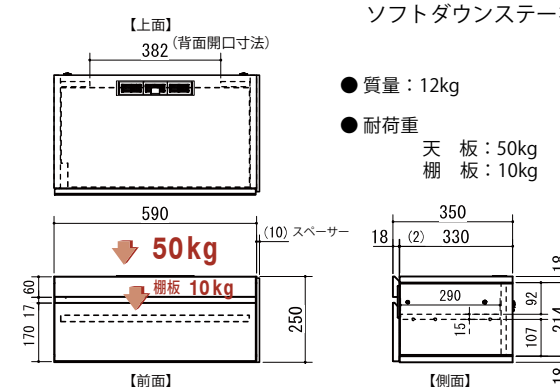

フローティングボード ベースユニット (床置き用オプション)