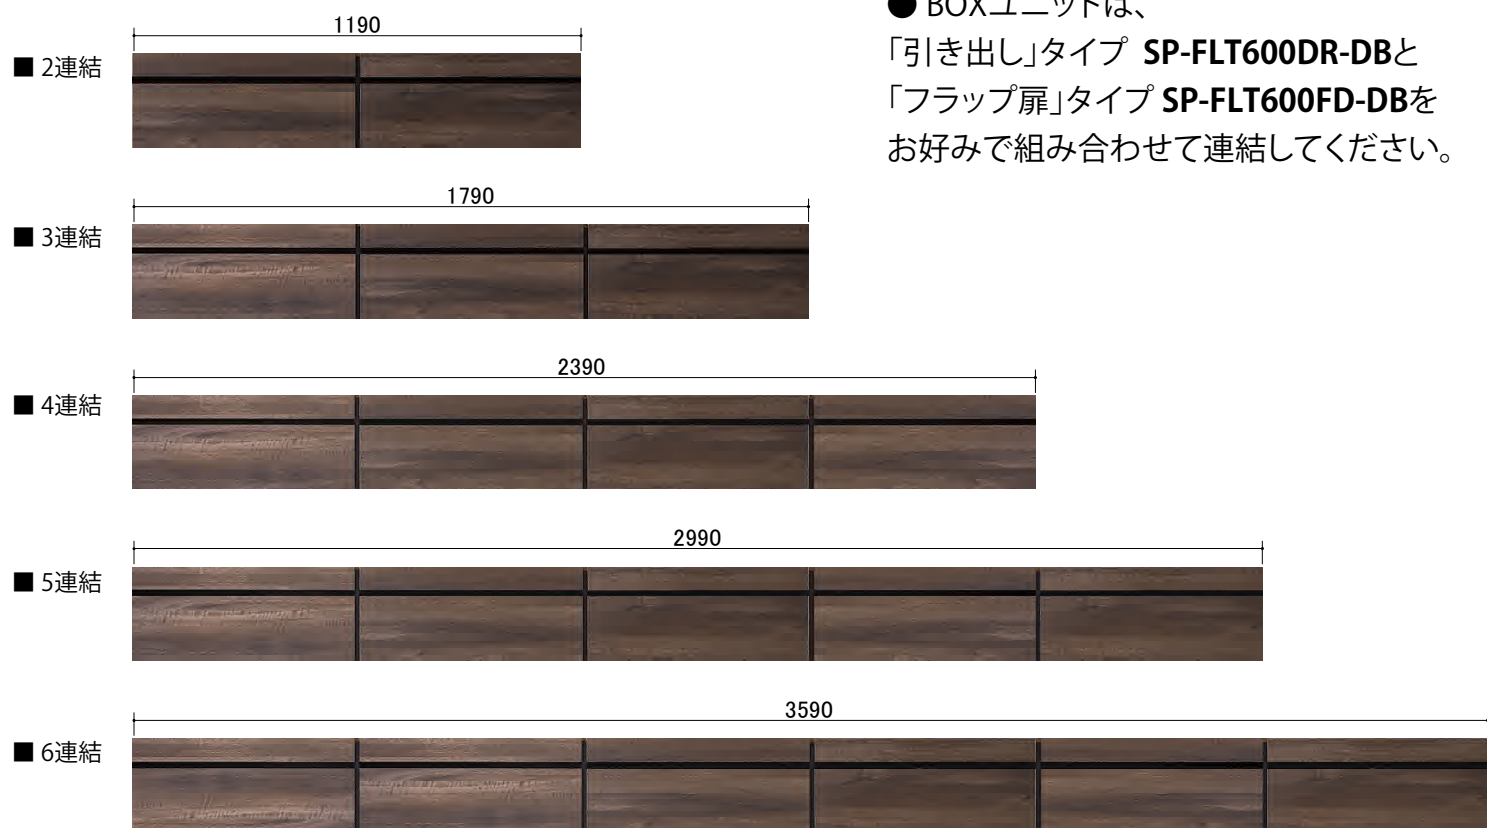

フローティングボード BOXユニット「引き出し」タイプ