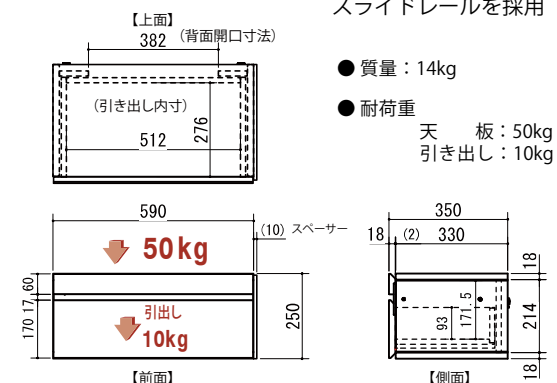

フローティングボード BOXユニット「フラップ扉」タイプ