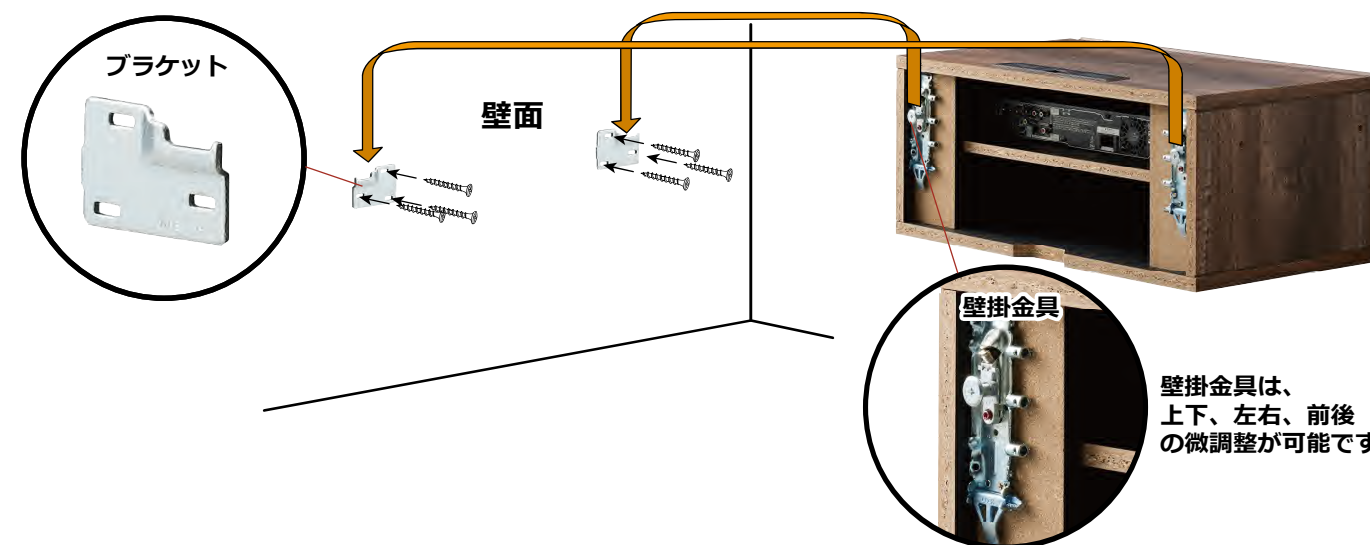

テレビの大きさに合わせてBOXユニットを自在に組み合わせ、全体の幅を美しく整えます。
壁面に合わせて横方向へ制限なく連結することで、理想のレイアウトを実現します。
BOXユニットは「引き出し」と「フラップ扉」の2タイプをご用意しています。

FLOATING BOARD
フローティングボード

● 組み合わせ例：SP-FLT600DR-DB x 2 + SP-FLT600FD-DB x 2 + SP-FLT600DR-DB x 2

組み合わせパターン例 「床置き」の場合

■ 2連結

● 組み合わせ例：SP-FLT600FD-DB x2
SP-FLT600BS-BK x2

■ 3連結

● 組み合わせ例：SP-FLT600DR-DB x2
SP-FLT600FD-DB x1
SP-FLT600BS-BK x3

■ 4連結

● 組み合わせ例：SP-FLT600DR-DB x2
SP-FLT600FD-DB x2
SP-FLT600BS-BK x4

【ご注意】
天板の奥行きは330mmです。大型のテレビを直接搭載する場合は、テレビ脚の奥行きを必ずご確認ください。（機種によっては搭載出来ないテレビもございます）

フローティングボードBOXユニット

設置・施工について

施工方法については、商品ページ右記QRコードよりご確認ください。

- ⊘ 工事専門業者以外、取付工事を行わないでください。
- ※ 壁面の下地には12mm以上の構造用合板（又はコンパネ）が必要です。
- ⊘ 【禁止】石膏ボードにアンカープラグ併用での取り付けは、強度不足になりますので、絶対にやらないでください。

※ 施工は必ず2人以上で行ってください。

壁掛金具は、上下、左右、前後の微調整が可能です。

フローティングボード 推奨商品

テレビ壁掛金具もご用意しております。

フルモーション
FLM-006-BK

他にも色々種類がございます。詳しくは、QRコードよりご確認ください。

【対応ディスプレイ】	42~86V
【耐荷重】	60kg
【前傾/後傾】	前傾15°/後傾5°
【左右振り角度】	±45°
【水平調整角度】	+3° ⇄ -3°
【VESA取付 幅】	200~600mm
【VESA取付 高】	100~400mm
【壁面~ディスプレイ背面までの距離】	73~472mm
【ヒモロック】	○
【水平器付属】	○
【製品重量】	10kg
【梱包重量】	11kg