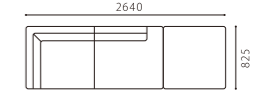

SHOT ARMLESS COUCH L MAHOGANY

SIZE	W1415xD825xH690(SH410) 〈脚H130〉
COLOR	Dark Brown
PRICE	S2 (基本色) ¥255,000 (税込¥280,500)
	SAランク ¥283,000 (税込¥311,300)
	PAランク ¥310,000 (税込¥341,000)
	K・Nランク ¥238,000 (税込¥261,800)
	ASランク ¥283,000 (税込¥311,300)