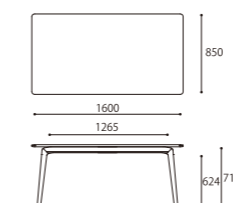

BENCH

SIZE : W1500xD350xH460
COLOR: Soap / Black
PRICE : ¥140,000 (税込¥154,000)
※SAランク(標準革) S2ブラックのみ

DINING CHAIR

SIZE : W430xD505xH790 (SH445)
WEIGHT: 約2.1kg
COLOR: Soap / Black
PRICE : ¥84,000 (税込¥92,400)
※座面部:ロープ編み込みタイプ(ポリエステル100%)

TV BOARD

SIZE : W1745xD420xH430
COLOR: Soap / Black
PRICE : ¥258,000 (税込¥283,800)

DINING TABLE 180

SIZE : W1800xD850xH710
COLOR: Soap / Black
PRICE : ¥275,000 (税込¥302,500)

DINING TABLE 160

SIZE : W1600xD850xH710
COLOR: Soap / Black
PRICE : ¥250,000 (税込¥275,000)