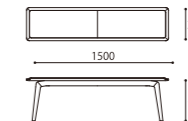

R1 R2 R3 R5 R6 R0
PAランク [上級厚革] バトロール

※基本在庫色以外全て完全受注生産となります。(納期:70日)

Fabric [布]

A3 (基本色) K1 K4 K6
Aランク = レーヨン58%, ポリエステル42% Kランク = ポリエステル86%, コットン14%

N1 N2 N3 N5 N7
Nランク = ポリエステル100%

ARM CHAIR

SIZE : W505xD505xH790 (SH445)
WEIGHT: 約2.5kg
COLOR: Soap / Black
PRICE : ¥94,000 (税込¥103,400)
※座面部:ロープ編み込みタイプ(ポリエステル100%)

BENCH

SIZE : W1500xD350xH460
COLOR: Soap / Black
PRICE : ¥140,000 (税込¥154,000)
※SAランク(標準革) S2ブラックのみ

DINING CHAIR

SIZE : W430xD505xH790 (SH445)
WEIGHT: 約2.1kg
COLOR: Soap / Black
PRICE : ¥84,000 (税込¥92,400)
※座面部:ロープ編み込みタイプ(ポリエステル100%)