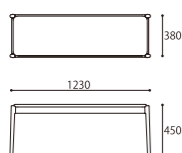

STOOL

SIZE : W450xD300xH500 (SH450)
COLOR: Natural / Dark Brown
PRICE : ¥88,000 (税込¥96,800)

BENCH 150

SIZE : W1530xD380xH450
COLOR: Natural / Dark Brown
PRICE : [R2(基本色)] ¥155,000(税込¥170,500)
[特注 Leather] ¥165,000(税込¥181,500)
[特注 Fabric] ¥140,000(税込¥154,000)

ROUND TABLE

SIZE : W1050xD1050xH720
COLOR: Natural / Dark Brown
PRICE : ¥250,000 (税込¥275,000)

OTTOMAN

SIZE : W610xD500xH430
COLOR: Natural / Dark Brown
PRICE : [R2(基本色)] ¥108,000(税込¥118,800)
[特注 Leather] ¥108,000(税込¥118,800)
[特注 Fabric] ¥90,000(税込¥99,000)

※布タイプのクッションカバーのみドライクリーニングが可能です。

HEADREST

SIZE : W510xD170xH490
(クッション部: W510xφ170)
PRICE : [Leather] ¥46,000(税込¥50,600)
[Fabric] ¥32,000(税込¥35,200)

※受注生産品(納期60日)

BENCH 120

SIZE : W1230xD380xH450
COLOR: Natural / Dark Brown
PRICE : [R2(基本色)] ¥135,000(税込¥148,500)
[特注 Leather] ¥145,000(税込¥159,500)
[特注 Fabric] ¥125,000(税込¥137,500)