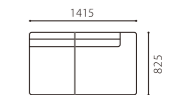

SHOT ARMLESS COUCH R W-OAK

SIZE	W1415xD825xH690(SH410) <脚H130>
COLOR	Natural / Dark Brown / Black(完全受注生産)
PRICE	N1 (基本色) ¥220,000 (税込¥242,000)
	SAランク ¥283,000 (税込¥311,300)
	PAランク ¥310,000 (税込¥341,000)
	K・Nランク ¥238,000 (税込¥261,800)
	ASランク ¥283,000 (税込¥311,300)

※Black(BK)色には基本在庫色はございません。