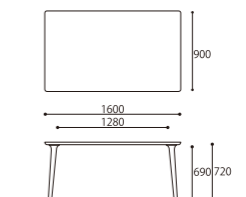

DINING TABLE 160 [基本サイズ]

SIZE : W1600xD850xH720
COLOR: Black
PRICE : ¥280,000 (税込¥308,000)

※基本在庫サイズ以外全て完全受注生産・納期70日
※テーブル幅は特注にて10cm単位のサイズ対応(100~220cm)が可能です。
※チェアを2脚並列する場合はW160以上、3脚並列の場合はW210以上になります。

PRICE	W1000	W1100	W1200
W1300	¥278,000 (税込¥305,800)	¥278,000 (税込¥305,800)	¥288,000 (税込¥316,800)
W1400	¥300,000 (税込¥330,000)	¥311,000 (税込¥342,100)	¥322,000 (税込¥354,200)
W1500	¥339,000 (税込¥372,900)	¥355,000 (税込¥390,500)	¥366,000 (税込¥402,600)
W1600	¥355,000 (税込¥390,500)	¥366,000 (税込¥402,600)	¥388,000 (税込¥426,800)

LIGHT SIDE CHAIR

SIZE : W610xD510xH680 (SH430)
COLOR: Black
PRICE : [R2(基本色)] ¥108,000 (税込¥118,800)
[特注 Leather] ¥118,000 (税込¥129,800)
[特注 Fabric] ¥108,000 (税込¥118,800)

BENCH 150

SIZE : W1530xD380xH450
COLOR: Black
PRICE : [R2(基本色)] ¥155,000 (税込¥170,500)
[特注 Leather] ¥165,000 (税込¥181,500)
[特注 Fabric] ¥140,000 (税込¥154,000)

DINING TABLE 180×90

SIZE : W1800xD900xH720
COLOR: Black
PRICE : ¥372,000 (税込¥409,200)

DINING TABLE 160×90

SIZE : W1600xD900xH720
COLOR: Black
PRICE : ¥350,000 (税込¥385,000)

※テーブル幅は特注にて10cm単位のサイズ対応(160~220cm)が可能です。(完全受注生産・納期70日)
※チェアを3脚並列する場合はW210以上となります。
※テーブル短手側にはライトサイドチェアのみ収納可能です。