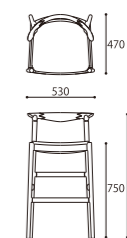

SMALL CHAIR

SIZE : W515xD480xH740 (SH440)
COLOR: Natural / Dark Brown
PRICE : [R2 (基本色)] ¥86,000 (税込¥94,600)

※R2 (基本色) のみ

BAR CHAIR

SIZE : W530xD470xH985 (SH750)
COLOR: Natural / Dark Brown
PRICE : [R2 (基本色)] ¥140,000 (税込¥154,000)
[特注 Leather] ¥150,000 (税込¥165,000)
[特注 Fabric] ¥140,000 (税込¥154,000)

※BAR CHAIRの脚は最大150mmまでカットが可能です。(有償)

SOFA SIDE TABLE

SIZE : W440xD415xH550
COLOR: Natural / Dark Brown
PRICE : ¥80,000 (税込¥88,000)

Leather [革]

PAランク [上級厚革] / トロロール

Fabric [布]

Nランク = ポリエステル100%

Kランク = ポリエステル86%, コットン14%