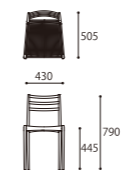

R1 R2 R3 R5 R6 R0
PAランク [上級厚革] バトロール

※基本在庫色以外全て完全受注生産となります。(納期:70日)

Fabric [布]

A3 (基本色) K1 K4 K6
Aランク = レーヨン58%, ポリエステル42% Kランク = ポリエステル86%, コットン14%

N1 N2 N3 N5 N7
Nランク = ポリエステル100%

ARM CHAIR

SIZE : W505xD505xH790 (SH445)
WEIGHT: 約2.5kg
COLOR: Soap / Black
PRICE : ¥94,000 (税込¥103,400)
※座面部:ロープ編み込みタイプ(ポリエステル100%)

BENCH

SIZE : W1500xD350xH460
COLOR: Soap / Black
PRICE : ¥140,000 (税込¥154,000)
※SAランク(標準革) S2ブラックのみ

DINING CHAIR

SIZE : W430xD505xH790 (SH445)
WEIGHT: 約2.1kg
COLOR: Soap / Black
PRICE : ¥84,000 (税込¥92,400)
※座面部:ロープ編み込みタイプ(ポリエステル100%)