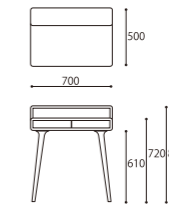

TV BOARD 150

SIZE : W1500xD450xH450
COLOR: Natural / Dark Brown
PRICE : ¥258,000 (税込¥283,800)

LIGHT CHAIR

SIZE : W610xD510xH680 (SH430)
COLOR: Natural / Dark Brown
PRICE : [R2(基本色)] ¥128,000(税込¥140,800)
[特注 Leather] ¥138,000(税込¥151,800)
[特注 Fabric] ¥128,000(税込¥140,800)

DINING TABLE 160 [基本サイズ]

SIZE : W1600xD850xH720
COLOR: Natural / Dark Brown
PRICE : ¥280,000 (税込¥308,000)

SOFA 2S

SIZE : W1880xD950xH780 (SH420)
COLOR: Natural / Dark Brown
PRICE : [R2(基本色)] ¥528,000(税込¥580,800)
[特注 Leather] ¥528,000(税込¥580,800)
[特注 Fabric] ¥450,000(税込¥495,000)

※布タイプのクッションカバーのみドライクリーニングが可能です。

DESK

SIZE : W700xD500xH820
COLOR: Natural / Dark Brown
PRICE : ¥180,000 (税込¥198,000)

LIGHT SIDE CHAIR

SIZE : W610xD510xH680 (SH430)
COLOR: Natural / Dark Brown
PRICE : [R2(基本色)] ¥108,000(税込¥118,800)
[特注 Leather] ¥118,000(税込¥129,800)
[特注 Fabric] ¥108,000(税込¥118,800)