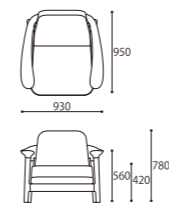

DINING TABLE 160 [基本サイズ]

SIZE : W1600xD850xH720
COLOR: Natural / Dark Brown
PRICE : ¥280,000 (税込¥308,000)

SOFA 2S

SIZE : W1880xD950xH780 (SH420)
COLOR: Natural / Dark Brown
PRICE : [R2(基本色)] ¥528,000(税込¥580,800)
[特注 Leather] ¥528,000(税込¥580,800)
[特注 Fabric] ¥450,000(税込¥495,000)

※布タイプのクッションカバーのみドライクリーニングが可能です。

DESK

SIZE : W700xD500xH820
COLOR: Natural / Dark Brown
PRICE : ¥180,000 (税込¥198,000)

LIGHT SIDE CHAIR

SIZE : W610xD510xH680 (SH430)
COLOR: Natural / Dark Brown
PRICE : [R2(基本色)] ¥108,000(税込¥118,800)
[特注 Leather] ¥118,000(税込¥129,800)
[特注 Fabric] ¥108,000(税込¥118,800)

※テーブル幅は特注にて10cm単位のサイズ対応(100~220cm)が可能です。(納期70日)
※チェアを2脚並列する場合はW160以上、3脚並列の場合はW210以上になります。

PRICE	W1000	W1100	W1200
	¥278,000 (税込¥305,800)	¥278,000 (税込¥305,800)	¥288,000 (税込¥316,800)
	W1300 ¥300,000 (税込¥330,000)	W1400 ¥300,000 (税込¥330,000)	W1500 ¥311,000 (税込¥342,100)
	W1600 ¥339,000 (税込¥372,900)	W2000 ¥355,000 (税込¥390,500)	W2100 ¥366,000 (税込¥402,600)
		W2200 ¥388,000 (税込¥426,800)	