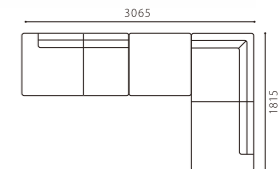

SHOT SOFA 3S MAHOGANY

SIZE	W2000xD825xH690(SH410) 〈脚H130〉
COLOR	Dark Brown
PRICE	S2 (基本色) ¥398,000 (税込¥437,800)
	SAランク ¥428,000 (税込¥470,800)
	PAランク ¥458,000 (税込¥503,800)
	K・Nランク ¥328,000 (税込¥360,800)
	ASランク ¥428,000 (税込¥470,800)