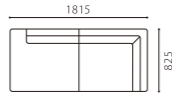

しなやかでソフトな肌触りと上質な風合いが特長。極細繊維で作ったモール糸を高密度に織り上げることで、優しく包み込むようなボリューム感だけでなく、引っ掻きに強い、高い耐久性も兼ね備えています。また、ウォッシュアップ生地です。

Kランク
ポリエステル86%、コットン14%

Nランク
ポリエステル100%

SHOT

ショット

基本在庫色以外：納期70日

SHOT COUCH L MAHOGANY

SIZE	W1815xD825xH690(SH410) 〈脚H130〉
COLOR	Dark Brown
PRICE	S2 (基本色) ¥325,000 (税込¥357,500)
	SAランク ¥355,000 (税込¥390,500)
	PAランク ¥378,000 (税込¥415,800)
	K・Nランク ¥280,000 (税込¥308,000)
	ASランク ¥355,000 (税込¥390,500)