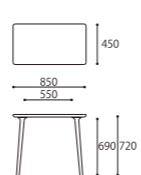

CUSTOMIZE TABLE 85×45

SIZE : W850xD450xH720
COLOR: Natural / Dark Brown
PRICE : ¥168,000 (税込¥184,800)

※BRIDGEチェア (ARM CHAIR, LIGHT CHAIR, LIGHT SIDE CHAIR) を2脚並列する場合はW1600以上になります。
※SMALL CHAIRを2脚並列する場合はW1200以上 (BRIDGE DINING TABLEはW1300以上) となります。

SMALL CHAIR

SIZE : W515xD480xH740 (SH440)
COLOR: Natural / Dark Brown
PRICE : [R2 (基本色)] ¥86,000 (税込¥94,600)

※R2 (基本色) のみ