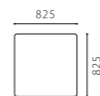

SHOT SOFA 3S MAHOGANY (S2)
+ ARMLESS COUCH R MAHOGANY (S2)
+ CUSHION (A) (S2×2+N×1)
+ CUSHION (B) (S2×2+N×1)
SET PRICE : ¥819,200 (税込¥901,120)