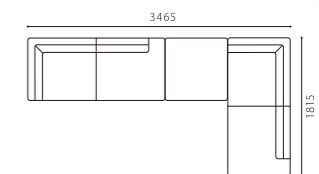

SHOT COUCH R MAHOGANY (S2×2)
+ OTTOMAN MAHOGANY (S2)
SET PRICE : ¥800,000 (税込¥880,000)

[CUSHION (オプション対応)]

※Crossover共通品よりお選びいただけます。

納期70日

PICTURE	品名	張地コード	PRICE
	ORDER CUSHION (A) (正方形)	K・Nランク	¥13,000 (税込¥14,300)
		SAランク	¥29,800 (税込¥32,780)
		PAランク	¥35,000 (税込¥38,500)

PICTURE	品名	張地コード	価格 (税別)
	ORDER CUSHION (B) (長方形)	K・Nランク	¥14,000 (税込¥15,400)
		SAランク	¥39,800 (税込¥43,780)
		PAランク	¥47,000 (税込¥51,700)

【スベアカバーのご案内】 ※スベアカバーはファブリックタイプに限り。 ※スベアカバー(セット)をお求めの際は、表価格の3割がカバーのみの単体価格(税別)となります。 ※座部のみや背部のみなどパーツカバーの価格は別途となります。詳しくはお問い合わせください。

Material [主材]