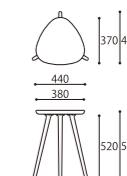

SMALL CHAIR

SIZE : W515xD480xH740 (SH440)
COLOR: Natural / Dark Brown
PRICE : [R2 (基本色)] ¥86,000 (税込¥94,600)

※R2 (基本色) のみ

BAR CHAIR

SIZE : W530xD470xH985 (SH750)
COLOR: Natural / Dark Brown
PRICE : [R2 (基本色)] ¥140,000 (税込¥154,000)
[特注 Leather] ¥150,000 (税込¥165,000)
[特注 Fabric] ¥140,000 (税込¥154,000)

※BAR CHAIRの脚は最大150mmまでカットが可能です。(有償)

SOFA SIDE TABLE

SIZE : W440xD415xH550
COLOR: Natural / Dark Brown
PRICE : ¥80,000 (税込¥88,000)

Leather [革]

PAランク [上級厚革] / トロロール

Fabric [布]

Nランク = ポリエステル100%

Kランク = ポリエステル86%, コットン14%