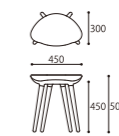

STOOL

SIZE : W450xD300xH500 (SH450)
COLOR: Natural / Dark Brown
PRICE : ¥88,000 (税込¥96,800)