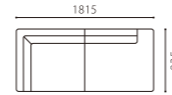

SHOT COUCH L MAHOGANY (S2)
+ ARMLESS COUCH R MAHOGANY (S2)
SET PRICE : ¥580,000 (税込¥638,000)