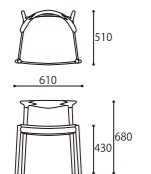

TV BOARD 150

SIZE : W1500xD450xH450
COLOR: Natural / Dark Brown
PRICE : ¥258,000 (税込¥283,800)

LIGHT CHAIR

SIZE : W610xD510xH680 (SH430)
COLOR: Natural / Dark Brown
PRICE : [R2(基本色)] ¥128,000(税込¥140,800)
[特注 Leather] ¥138,000(税込¥151,800)
[特注 Fabric] ¥128,000(税込¥140,800)

DINING TABLE 160 [基本サイズ]

SIZE : W1600xD850xH720
COLOR: Natural / Dark Brown
PRICE : ¥280,000 (税込¥308,000)

SOFA 2S

SIZE : W1880xD950xH780 (SH420)
COLOR: Natural / Dark Brown
PRICE : [R2(基本色)] ¥528,000(税込¥580,800)
[特注 Leather] ¥528,000(税込¥580,800)
[特注 Fabric] ¥450,000(税込¥495,000)

※布タイプのクッションカバーのみドライクリーニングが可能です。

DESK

SIZE : W700xD500xH820
COLOR: Natural / Dark Brown
PRICE : ¥180,000 (税込¥198,000)

LIGHT SIDE CHAIR

SIZE : W610xD510xH680 (SH430)
COLOR: Natural / Dark Brown
PRICE : [R2(基本色)] ¥108,000(税込¥118,800)
[特注 Leather] ¥118,000(税込¥129,800)
[特注 Fabric] ¥108,000(税込¥118,800)