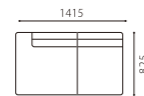

SHOT ARMLESS COUCH R MAHOGANY

SIZE	W1415xD825xH690(SH410) 〈脚H130〉
COLOR	Dark Brown
PRICE	S2 (基本色) ¥255,000 (税込¥280,500)
	SAランク ¥283,000 (税込¥311,300)
	PAランク ¥310,000 (税込¥341,000)
	K・Nランク ¥238,000 (税込¥261,800)
	ASランク ¥283,000 (税込¥311,300)