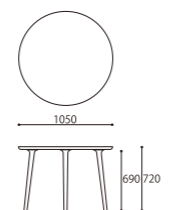

SOFA 1S

SIZE : W930xD950xH780 (SH420)
COLOR: Natural / Dark Brown
PRICE : [R2(基本色)] ¥350,000(税込¥385,000)
[特注 Leather] ¥350,000(税込¥385,000)
[特注 Fabric] ¥340,000(税込¥374,000)

※布タイプのクッションカバーのみドライクリーニングが可能です。

STOOL

SIZE : W450xD300xH500 (SH450)
COLOR: Natural / Dark Brown
PRICE : ¥88,000 (税込¥96,800)

BENCH 150

SIZE : W1530xD380xH450
COLOR: Natural / Dark Brown
PRICE : [R2(基本色)] ¥155,000(税込¥170,500)
[特注 Leather] ¥165,000(税込¥181,500)
[特注 Fabric] ¥140,000(税込¥154,000)