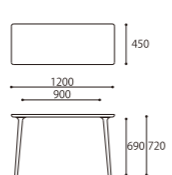

CUSTOMIZE TABLE 85×45

SIZE : W850xD450xH720
COLOR: Natural / Dark Brown
PRICE : ¥168,000 (税込¥184,800)

※BRIDGEチェア (ARM CHAIR, LIGHT CHAIR, LIGHT SIDE CHAIR) を2脚並列する場合はW1600以上になります。
※SMALL CHAIRを2脚並列する場合はW1200以上 (BRIDGE DINING TABLEはW1300以上) となります。

SMALL CHAIR

SIZE : W515xD480xH740 (SH440)
COLOR: Natural / Dark Brown
PRICE : [R2 (基本色)] ¥86,000 (税込¥94,600)

※R2 (基本色) のみ