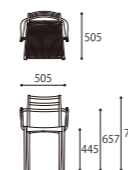

R1 R2 R3 R5 R6 R0
PAランク [上級厚革] バトロール

※基本在庫色以外全て完全受注生産となります。(納期:70日)

Fabric [布]

A3 (基本色) K1 K4 K6
Aランク = レーヨン58%, ポリエステル42% Kランク = ポリエステル86%, コットン14%

N1 N2 N3 N5 N7
Nランク = ポリエステル100%

ARM CHAIR

SIZE : W505xD505xH790 (SH445)
WEIGHT: 約2.5kg
COLOR: Soap / Black
PRICE : ¥94,000 (税込¥103,400)
※座面部:ロープ編み込みタイプ(ポリエステル100%)

BENCH

SIZE : W1500xD350xH460
COLOR: Soap / Black
PRICE : ¥140,000 (税込¥154,000)
※SAランク(標準革) S2ブラックのみ

DINING CHAIR

SIZE : W430xD505xH790 (SH445)
WEIGHT: 約2.1kg
COLOR: Soap / Black
PRICE : ¥84,000 (税込¥92,400)
※座面部:ロープ編み込みタイプ(ポリエステル100%)