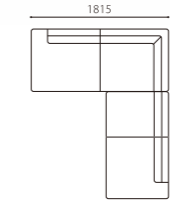

SHOT COUCH R MAHOGANY (S2)
+ OTTOMAN MAHOGANY (S2)
SET PRICE : ¥475,000 (税込¥522,500)