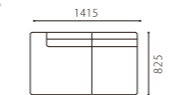

SHOT ARMLESS COUCH L W-OAK

SIZE	W1415xD825xH690(SH410) <脚H130>
COLOR	Natural / Dark Brown / Black(完全受注生産)
PRICE	N1 (基本色) ¥220,000 (税込¥242,000)
	SAランク ¥283,000 (税込¥311,300)
	PAランク ¥310,000 (税込¥341,000)
	K・Nランク ¥238,000 (税込¥261,800)
	ASランク ¥283,000 (税込¥311,300)

※Black(BK)色には基本在庫色はございません。