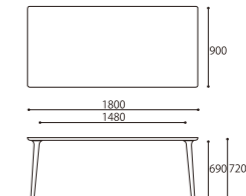

DINING TABLE 180 [基本サイズ]

SIZE : W1800xD850xH720
COLOR: Black
PRICE : ¥298,000 (税込¥327,800)

LIGHT CHAIR

SIZE : W610xD510xH680 (SH430)
COLOR: Black
PRICE : [R2(基本色)] ¥128,000 (税込¥140,800)
[特注 Leather] ¥138,000 (税込¥151,800)
[特注 Fabric] ¥128,000 (税込¥140,800)

DINING TABLE 160 [基本サイズ]

SIZE : W1600xD850xH720
COLOR: Black
PRICE : ¥280,000 (税込¥308,000)

※基本在庫サイズ以外全て完全受注生産・納期70日
※テーブル幅は特注にて10cm単位のサイズ対応(100~220cm)が可能です。
※チェアを2脚並列する場合はW160以上、3脚並列の場合はW210以上になります。

PRICE	W1000	W1100	W1200
W1300	¥278,000 (税込¥305,800)	¥278,000 (税込¥305,800)	¥288,000 (税込¥316,800)
W1400	¥300,000 (税込¥330,000)	¥311,000 (税込¥342,100)	¥322,000 (税込¥354,200)
W1500	¥339,000 (税込¥372,900)	¥355,000 (税込¥390,500)	¥366,000 (税込¥402,600)
W1600	¥355,000 (税込¥390,500)	¥366,000 (税込¥402,600)	¥388,000 (税込¥426,800)

LIGHT SIDE CHAIR

SIZE : W610xD510xH680 (SH430)
COLOR: Black
PRICE : [R2(基本色)] ¥108,000 (税込¥118,800)
[特注 Leather] ¥118,000 (税込¥129,800)
[特注 Fabric] ¥108,000 (税込¥118,800)

BENCH 150

SIZE : W1530xD380xH450
COLOR: Black
PRICE : [R2(基本色)] ¥155,000 (税込¥170,500)
[特注 Leather] ¥165,000 (税込¥181,500)
[特注 Fabric] ¥140,000 (税込¥154,000)

DINING TABLE 180×90

SIZE : W1800xD900xH720
COLOR: Black
PRICE : ¥372,000 (税込¥409,200)

DINING TABLE 160×90

SIZE : W1600xD900xH720
COLOR: Black
PRICE : ¥350,000 (税込¥385,000)

※テーブル幅は特注にて10cm単位のサイズ対応(160~220cm)が可能です。(完全受注生産・納期70日)
※チェアを3脚並列する場合はW210以上となります。
※テーブル短手側にはライトサイドチェアのみ収納可能です。