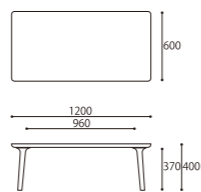

STOOL

SIZE : W450xD300xH500 (SH450)
COLOR: Natural / Dark Brown
PRICE : ¥88,000 (税込¥96,800)

BENCH 150

SIZE : W1530xD380xH450
COLOR: Natural / Dark Brown
PRICE : [R2(基本色)] ¥155,000(税込¥170,500)
[特注 Leather] ¥165,000(税込¥181,500)
[特注 Fabric] ¥140,000(税込¥154,000)

※布タイプのクッションカバーのみドライクリーニングが可能です。

HEADREST

SIZE : W510xD170xH490
(クッション部: W510xφ170)
PRICE : [Leather] ¥46,000(税込¥50,600)
[Fabric] ¥32,000(税込¥35,200)

※受注生産品(納期60日)

BENCH 120

SIZE : W1230xD380xH450
COLOR: Natural / Dark Brown
PRICE : [R2(基本色)] ¥135,000(税込¥148,500)
[特注 Leather] ¥145,000(税込¥159,500)
[特注 Fabric] ¥125,000(税込¥137,500)

COFFEE TABLE 120

SIZE : W1200xD600xH400
COLOR: Natural / Dark Brown
PRICE : ¥170,000 (税込¥187,000)

TV BOARD 180

SIZE : W1800xD450xH450
COLOR: Natural / Dark Brown
PRICE : ¥328,000 (税込¥360,800)

Serial Number plate