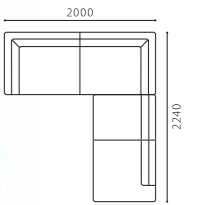

SHOT COUCH L W-OAK

SIZE	W1815xD825xH690(SH410) <脚H130>
COLOR	Natural / Dark Brown / Black(完全受注生産)
PRICE	N1 (基本色) ¥258,000 (税込¥283,800)
	SAランク ¥355,000 (税込¥390,500)
	PAランク ¥378,000 (税込¥415,800)
	K・Nランク ¥280,000 (税込¥308,000)
	ASランク ¥355,000 (税込¥390,500)

※Black(BK)色には基本在庫色はございません。