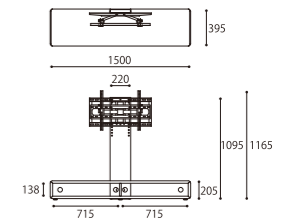

BRIDGEのコンセプトから生まれた、壁に寄せる新しいスタイルのテレビスタンド。スイーベル機能が備わった取付金具により、左右振りの角度調整ができます。背面には配線をすっきりと収納が可能です。壁に寄せてどこでも設置でき、まるで壁掛けテレビのような佇まい。木のぬくもりを大切に、機能的でシンプルな北欧デザインは自然と暮らしの空間に溶け込みます。

テレビ取付対応検索はこちら▼

取り付けたいテレビのメーカー/
サイズ/型番を選択して取付可否
をご確認いただけます。

- ▼ カテゴリー選択
- ▼ 壁寄せテレビスタンド
- ▼ 商品を選択
- ▼ WALL CLOSE TV STAND
- ▼ 家庭用テレビ
- ▼ 横設置

WALL CLOSE TV STAND

SIZE : W1500xD395xH1165~1095
COLOR: Natural / Dark Brown
PRICE : ¥250,000 (税込¥275,000)

※ テレビ壁掛金具付き(前傾15°/後傾5°/左右振り角度±10°)
[VESA]取付幅:100~600mm / 取付高さ:100~400mm /
耐荷重:45kg / 対応インチ:32~65V
注) VESA規格とは映像機器を取り付ける際に使うネジ穴の間隔に
ついて定められた国際標準規格のことです。