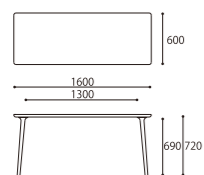

CUSTOMIZE TABLE 85×45

SIZE : W850xD450xH720
COLOR: Natural / Dark Brown
PRICE : ¥168,000 (税込¥184,800)

※BRIDGEチェア (ARM CHAIR, LIGHT CHAIR, LIGHT SIDE CHAIR) を2脚並列する場合はW1600以上になります。
※SMALL CHAIRを2脚並列する場合はW1200以上 (BRIDGE DINING TABLEはW1300以上) となります。

SMALL CHAIR

SIZE : W515xD480xH740 (SH440)
COLOR: Natural / Dark Brown
PRICE : [R2 (基本色)] ¥86,000 (税込¥94,600)

※R2 (基本色) のみ