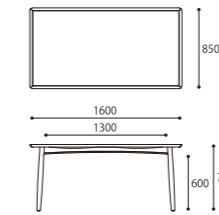

DINING TABLE 180
 SIZE : W1800xD850xH700
 COLOR : Natural / Black
 PRICE : ¥170,000 (税込¥187,000)

DINING TABLE 160
 SIZE : W1600xD850xH700
 COLOR : Natural / Black
 PRICE : ¥160,000 (税込¥176,000)

※上記2サイズのみとなります。