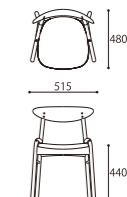

BAR CHAIR

SIZE : W530xD470xH985 (SH750)
COLOR: Natural / Dark Brown
PRICE : [R2 (基本色)] ¥140,000 (税込¥154,000)
[特注 Leather] ¥150,000 (税込¥165,000)
[特注 Fabric] ¥140,000 (税込¥154,000)

※BAR CHAIRの脚は最大150mmまでカットが可能です。(有償)