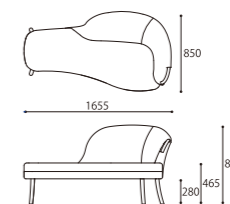

LOUNGE CHAIR SO (N1)

COUCH SOFA R SO (N1)

COUCH SIDE TABLE BK

LOUNGE CHAIR BK (N1)

COUCH SOFA R BK (N1)

COUCH SOFA R

SIZE : W1655xD850xH880 (SH465)
COLOR : Soap / Black
PRICE : [N1 (基本色)] ¥188,000 (税込¥206,800)
[A・K・Nランク] ¥228,000 (税込¥250,800)
[SAランク] ¥318,000 (税込¥349,800)
[PAランク] ¥348,000 (税込¥382,800)