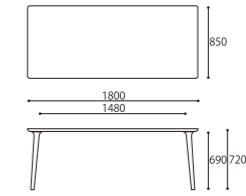

LIGHT CHAIR BK
W610xD510xH680 (SH430)

LIGHT SIDE CHAIR BK
W610xD510xH680 (SH430)

ARM CHAIR

SIZE : W610xD510xH780 (SH430)
COLOR: Black
PRICE : [R2(基本色)] ¥148,000 (税込¥162,800)
[特注 Leather] ¥158,000 (税込¥173,800)
[特注 Fabric] ¥148,000 (税込¥162,800)

DINING TABLE 180 [基本サイズ]

SIZE : W1800xD850xH720
COLOR: Black
PRICE : ¥298,000 (税込¥327,800)

LIGHT CHAIR

SIZE : W610xD510xH680 (SH430)
COLOR: Black
PRICE : [R2(基本色)] ¥128,000 (税込¥140,800)
[特注 Leather] ¥138,000 (税込¥151,800)
[特注 Fabric] ¥128,000 (税込¥140,800)

DINING TABLE 160 [基本サイズ]

SIZE : W1600xD850xH720
COLOR: Black
PRICE : ¥280,000 (税込¥308,000)

※基本在庫サイズ以外全て完全受注生産・納期70日
※テーブル幅は特注にて10cm単位のサイズ対応(100~220cm)が可能です。
※チェアを2脚並列する場合はW160以上、3脚並列の場合はW210以上になります。

PRICE	W1000	W1100	W1200
W1300	¥278,000 (税込¥305,800)	¥278,000 (税込¥305,800)	¥288,000 (税込¥316,800)
W1400	¥300,000 (税込¥330,000)	¥311,000 (税込¥342,100)	¥322,000 (税込¥354,200)
W1500	¥339,000 (税込¥372,900)	¥355,000 (税込¥390,500)	¥366,000 (税込¥402,600)
W1600	¥355,000 (税込¥390,500)	¥366,000 (税込¥402,600)	¥388,000 (税込¥426,800)