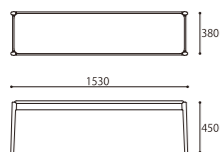

※テーブル幅は特注にて10cm単位のサイズ対応(100~220cm)が可能です。(納期70日)
※チェアを2脚並列する場合はW160以上、3脚並列の場合はW210以上になります。

PRICE	W1000	W1100	W1200
	¥278,000 (税込¥305,800)	¥278,000 (税込¥305,800)	¥288,000 (税込¥316,800)
	W1300 ¥300,000 (税込¥330,000)	W1400 ¥300,000 (税込¥330,000)	W1500 ¥311,000 (税込¥342,100)
	W1600 ¥339,000 (税込¥372,900)	W2000 ¥355,000 (税込¥390,500)	W2100 ¥366,000 (税込¥402,600)
		W2200 ¥388,000 (税込¥426,800)	

STOOL

SIZE : W450xD300xH500 (SH450)
COLOR: Natural / Dark Brown
PRICE : ¥88,000 (税込¥96,800)

BENCH 150

SIZE : W1530xD380xH450
COLOR: Natural / Dark Brown
PRICE : [R2(基本色)] ¥155,000(税込¥170,500)
[特注 Leather] ¥165,000(税込¥181,500)
[特注 Fabric] ¥140,000(税込¥154,000)