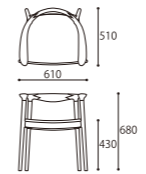

LIGHT CHAIR BK
W610xD510xH680 (SH430)

LIGHT SIDE CHAIR BK
W610xD510xH680 (SH430)

ARM CHAIR

SIZE : W610xD510xH780 (SH430)
COLOR: Black
PRICE : [R2(基本色)] ¥148,000 (税込¥162,800)
[特注 Leather] ¥158,000 (税込¥173,800)
[特注 Fabric] ¥148,000 (税込¥162,800)

DINING TABLE 180 [基本サイズ]

SIZE : W1800xD850xH720
COLOR: Black
PRICE : ¥298,000 (税込¥327,800)

LIGHT CHAIR

SIZE : W610xD510xH680 (SH430)
COLOR: Black
PRICE : [R2(基本色)] ¥128,000 (税込¥140,800)
[特注 Leather] ¥138,000 (税込¥151,800)
[特注 Fabric] ¥128,000 (税込¥140,800)

DINING TABLE 160 [基本サイズ]

SIZE : W1600xD850xH720
COLOR: Black
PRICE : ¥280,000 (税込¥308,000)

※基本在庫サイズ以外全て完全受注生産・納期70日
※テーブル幅は特注にて10cm単位のサイズ対応(100~220cm)が可能です。
※チェアを2脚並列する場合はW160以上、3脚並列の場合はW210以上になります。

PRICE	W1000	W1100	W1200
W1300	¥278,000 (税込¥305,800)	¥278,000 (税込¥305,800)	¥288,000 (税込¥316,800)
W1400	¥300,000 (税込¥330,000)	¥311,000 (税込¥342,100)	¥322,000 (税込¥354,200)
W1500	¥339,000 (税込¥372,900)	¥355,000 (税込¥390,500)	¥366,000 (税込¥402,600)
W1600	¥355,000 (税込¥390,500)	¥366,000 (税込¥402,600)	¥388,000 (税込¥426,800)