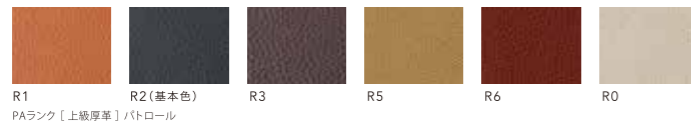

R1 R2(基本色) R3 R5 R6 R0
PAランク [上級厚革] / トロール

Material [主材]

・ホワイトオーク材
・ポリウレタン樹脂塗装

Black (BK)

Fabric [布]

N1 N2 N3 N5 N7
Nランク = ポリエステル100%

K1 K4 K6
Kランク = ポリエステル86%、コットン14%

※基本在庫色以外全て完全受注生産となります。(納期:70日)