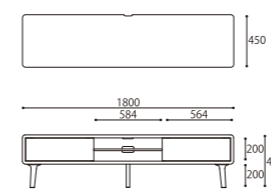

TV BOARD 180

SIZE : W1800xD450xH450
COLOR: Natural / Dark Brown
PRICE : ¥328,000 (税込¥360,800)