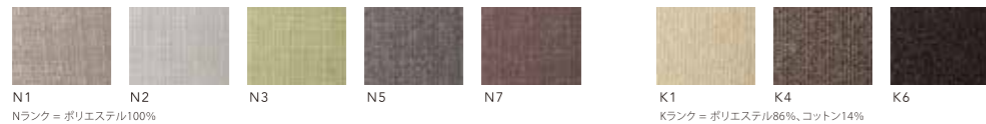

※BAR CHAIRの脚は最大150mmまでカットが可能です。(有償)

SOFA SIDE TABLE

SIZE : W440xD415xH550
COLOR: Natural / Dark Brown
PRICE : ¥80,000 (税込¥88,000)

Leather [革]

PAランク [上級厚革] / トロロール

Fabric [布]

Nランク = ポリエステル100%

Kランク = ポリエステル86%, コットン14%

Material [主材]

・ホワイトオーク材
・オイル仕上げ

Serial Number plate
[シリアルナンバープレート]

バーチェアのみ
シリアルナンバープレート付き
(フレーム内側)

OIL Maintenance

お手入れセット
¥3,800 (税込¥4,180円)

※基本在庫色以外全て完全受注生産となります。(納期:70日)

ELEGANCE