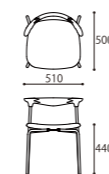

Hans Sandgren Jakobsen

家具デザイナー
ハンス・サンガイン・ヤコブセン

NA

DB

BK

BRIDGE TUBE CHAIR

SIZE : W510xD500xH680 (SH440)
COLOR : Natural / Dark Brown / Black
PRICE : ¥78,000 (税込¥85,800)

※R2 (基本色)のみ