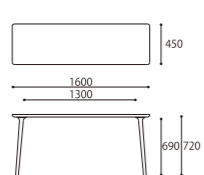

CUSTOMIZE TABLE 85×45

SIZE : W850xD450xH720
COLOR: Natural / Dark Brown
PRICE : ¥168,000 (税込¥184,800)

※BRIDGEチェア (ARM CHAIR, LIGHT CHAIR, LIGHT SIDE CHAIR) を2脚並列する場合はW1600以上になります。
※SMALL CHAIRを2脚並列する場合はW1200以上 (BRIDGE DINING TABLEはW1300以上) となります。

SMALL CHAIR

SIZE : W515xD480xH740 (SH440)
COLOR: Natural / Dark Brown
PRICE : [R2 (基本色)] ¥86,000 (税込¥94,600)

※R2 (基本色) のみ