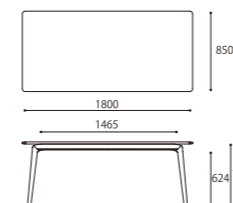

R1 R2 R3 R5 R6 R0
PAランク [上級厚革] バトロール

※基本在庫色以外全て完全受注生産となります。(納期:70日)

Fabric [布]

A3 (基本色) K1 K4 K6
Aランク = レーヨン58%, ポリエステル42% Kランク = ポリエステル86%, コットン14%

N1 N2 N3 N5 N7
Nランク = ポリエステル100%

ARM CHAIR

SIZE : W505xD505xH790 (SH445)
WEIGHT: 約2.5kg
COLOR: Soap / Black
PRICE : ¥94,000 (税込¥103,400)
※座面部:ロープ編み込みタイプ(ポリエステル100%)

BENCH

SIZE : W1500xD350xH460
COLOR: Soap / Black
PRICE : ¥140,000 (税込¥154,000)
※SAランク(標準革) S2ブラックのみ

DINING CHAIR

SIZE : W430xD505xH790 (SH445)
WEIGHT: 約2.1kg
COLOR: Soap / Black
PRICE : ¥84,000 (税込¥92,400)
※座面部:ロープ編み込みタイプ(ポリエステル100%)

TV BOARD

SIZE : W1745xD420xH430
COLOR: Soap / Black
PRICE : ¥258,000 (税込¥283,800)

DINING TABLE 180

SIZE : W1800xD850xH710
COLOR: Soap / Black
PRICE : ¥275,000 (税込¥302,500)

DINING TABLE 160

SIZE : W1600xD850xH710
COLOR: Soap / Black
PRICE : ¥250,000 (税込¥275,000)