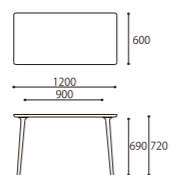

CUSTOMIZE TABLE 85×45

SIZE : W850xD450xH720
COLOR: Natural / Dark Brown
PRICE : ¥168,000 (税込¥184,800)

※BRIDGEチェア (ARM CHAIR, LIGHT CHAIR, LIGHT SIDE CHAIR) を2脚並列する場合はW1600以上になります。
※SMALL CHAIRを2脚並列する場合はW1200以上 (BRIDGE DINING TABLEはW1300以上) となります。

SMALL CHAIR

SIZE : W515xD480xH740 (SH440)
COLOR: Natural / Dark Brown
PRICE : [R2 (基本色)] ¥86,000 (税込¥94,600)

※R2 (基本色) のみ