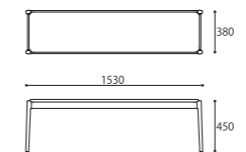

DINING TABLE 180 [基本サイズ]

SIZE : W1800xD850xH720
COLOR: Black
PRICE : ¥298,000 (税込¥327,800)

LIGHT CHAIR

SIZE : W610xD510xH680 (SH430)
COLOR: Black
PRICE : [R2(基本色)] ¥128,000 (税込¥140,800)
[特注 Leather] ¥138,000 (税込¥151,800)
[特注 Fabric] ¥128,000 (税込¥140,800)

DINING TABLE 160 [基本サイズ]

SIZE : W1600xD850xH720
COLOR: Black
PRICE : ¥280,000 (税込¥308,000)

※基本在庫サイズ以外全て完全受注生産・納期70日
※テーブル幅は特注にて10cm単位のサイズ対応(100~220cm)が可能です。
※チェアを2脚並列する場合はW160以上、3脚並列の場合はW210以上になります。

PRICE	W1000	W1100	W1200
W1300	¥278,000 (税込¥305,800)	¥278,000 (税込¥305,800)	¥288,000 (税込¥316,800)
W1400	¥300,000 (税込¥330,000)	¥311,000 (税込¥342,100)	¥322,000 (税込¥354,200)
W1500	¥339,000 (税込¥372,900)	¥355,000 (税込¥390,500)	¥366,000 (税込¥402,600)
W1600	¥355,000 (税込¥390,500)	¥366,000 (税込¥402,600)	¥388,000 (税込¥426,800)

LIGHT SIDE CHAIR

SIZE : W610xD510xH680 (SH430)
COLOR: Black
PRICE : [R2(基本色)] ¥108,000 (税込¥118,800)
[特注 Leather] ¥118,000 (税込¥129,800)
[特注 Fabric] ¥108,000 (税込¥118,800)

BENCH 150

SIZE : W1530xD380xH450
COLOR: Black
PRICE : [R2(基本色)] ¥155,000 (税込¥170,500)
[特注 Leather] ¥165,000 (税込¥181,500)
[特注 Fabric] ¥140,000 (税込¥154,000)

DINING TABLE 180×90

SIZE : W1800xD900xH720
COLOR: Black
PRICE : ¥372,000 (税込¥409,200)

DINING TABLE 160×90

SIZE : W1600xD900xH720
COLOR: Black
PRICE : ¥350,000 (税込¥385,000)

※テーブル幅は特注にて10cm単位のサイズ対応(160~220cm)が可能です。(完全受注生産・納期70日)
※チェアを3脚並列する場合はW210以上となります。
※テーブル短手側にはライトサイドチェアのみ収納可能です。