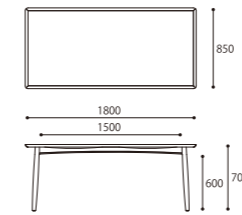

DINING TABLE 180
 SIZE : W1800xD850xH700
 COLOR : Natural / Black
 PRICE : ¥170,000 (税込¥187,000)

DINING TABLE 160
 SIZE : W1600xD850xH700
 COLOR : Natural / Black
 PRICE : ¥160,000 (税込¥176,000)

※上記2サイズのみとなります。