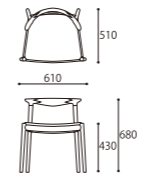

LIGHT CHAIR BK
W610xD510xH680 (SH430)

LIGHT SIDE CHAIR BK
W610xD510xH680 (SH430)

ARM CHAIR

SIZE : W610xD510xH780 (SH430)
COLOR: Black
PRICE : [R2(基本色)] ¥148,000 (税込¥162,800)
[特注 Leather] ¥158,000 (税込¥173,800)
[特注 Fabric] ¥148,000 (税込¥162,800)

DINING TABLE 180 [基本サイズ]

SIZE : W1800xD850xH720
COLOR: Black
PRICE : ¥298,000 (税込¥327,800)

LIGHT CHAIR

SIZE : W610xD510xH680 (SH430)
COLOR: Black
PRICE : [R2(基本色)] ¥128,000 (税込¥140,800)
[特注 Leather] ¥138,000 (税込¥151,800)
[特注 Fabric] ¥128,000 (税込¥140,800)

DINING TABLE 160 [基本サイズ]

SIZE : W1600xD850xH720
COLOR: Black
PRICE : ¥280,000 (税込¥308,000)

※基本在庫サイズ以外全て完全受注生産・納期70日
※テーブル幅は特注にて10cm単位のサイズ対応(100~220cm)が可能です。
※チェアを2脚並列する場合はW160以上、3脚並列の場合はW210以上になります。

PRICE	W1000	W1100	W1200
W1300	¥278,000 (税込¥305,800)	¥278,000 (税込¥305,800)	¥288,000 (税込¥316,800)
W1400	¥300,000 (税込¥330,000)	¥311,000 (税込¥342,100)	¥322,000 (税込¥354,200)
W1500	¥339,000 (税込¥372,900)	¥355,000 (税込¥390,500)	¥366,000 (税込¥402,600)
W1600	¥355,000 (税込¥390,500)	¥366,000 (税込¥402,600)	¥388,000 (税込¥426,800)