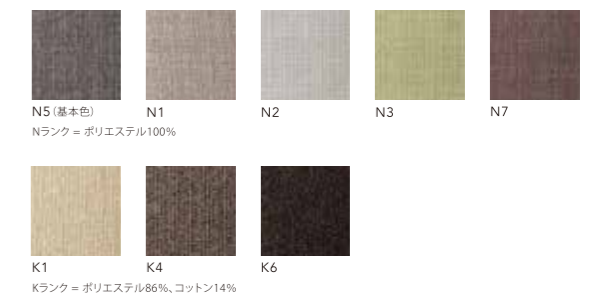

MILE STONE

1ST ANNIVERSARY COLOR

MILE STONE誕生から一周年を記念し、新たなカラーが登場。

洗練されたMILE STONEのデザインはそのままに

木質や曲線を引き立てる“Black color”と、木の温もりを感じる“Natural color”を。

ダイニングに新しいアイデアをもたらします。

DINING TABLE 180
SIZE : W1800xD850xH700
COLOR : Natural / Black
PRICE : ¥170,000 (税込¥187,000)

DINING TABLE 160
SIZE : W1600xD850xH700
COLOR : Natural / Black
PRICE : ¥160,000 (税込¥176,000)

※上記2サイズのみとなります。

ARM CHAIR type.1
SIZE : W560xD510xH785 (SH445)
COLOR : Natural / Black
PRICE : [N5 (基本色)] ¥82,000 (税込¥90,200)
[K・Nランク] ¥88,000 (税込¥96,800)
[SAランク] ¥102,000 (税込¥112,200)
[PAランク] ¥106,000 (税込¥116,600)
※全てカバーリングタイプとなります。

DINING CHAIR type.1
SIZE : W545xD510xH785 (SH445)
COLOR : Natural / Black
PRICE : [N5 (基本色)] ¥65,000 (税込¥71,500)
[K・Nランク] ¥70,000 (税込¥77,000)
[SAランク] ¥85,000 (税込¥93,500)
[PAランク] ¥89,000 (税込¥97,900)
※全てカバーリングタイプとなります。

Leather [革]

※基本在庫色以外全て完全受注生産となります。(納期:70日)

Fabric [布]

Material [主材]

・ホワイトアッシュ材 / ホワイトアッシュ突板 (天板)
・PU塗装 (ポリウレタン樹脂塗装)