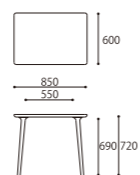

CUSTOMIZE TABLE 85×45

SIZE : W850xD450xH720
COLOR: Natural / Dark Brown
PRICE : ¥168,000 (税込¥184,800)

※BRIDGEチェア (ARM CHAIR, LIGHT CHAIR, LIGHT SIDE CHAIR) を2脚並列する場合はW1600以上になります。
※SMALL CHAIRを2脚並列する場合はW1200以上 (BRIDGE DINING TABLEはW1300以上) となります。

SMALL CHAIR

SIZE : W515xD480xH740 (SH440)
COLOR: Natural / Dark Brown
PRICE : [R2 (基本色)] ¥86,000 (税込¥94,600)

※R2 (基本色) のみ