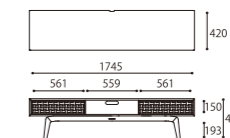

R1 R2 R3 R5 R6 R0
PAランク [上級厚革] バトロール

※基本在庫色以外全て完全受注生産となります。(納期:70日)

Fabric [布]

A3 (基本色) K1 K4 K6
Aランク = レーヨン58%, ポリエステル42% Kランク = ポリエステル86%, コットン14%

N1 N2 N3 N5 N7
Nランク = ポリエステル100%

ARM CHAIR

SIZE : W505xD505xH790 (SH445)
WEIGHT: 約2.5kg
COLOR: Soap / Black
PRICE : ¥94,000 (税込¥103,400)
※座面部:ロープ編み込みタイプ(ポリエステル100%)

BENCH

SIZE : W1500xD350xH460
COLOR: Soap / Black
PRICE : ¥140,000 (税込¥154,000)
※SAランク(標準革) S2ブラックのみ

DINING CHAIR

SIZE : W430xD505xH790 (SH445)
WEIGHT: 約2.1kg
COLOR: Soap / Black
PRICE : ¥84,000 (税込¥92,400)
※座面部:ロープ編み込みタイプ(ポリエステル100%)