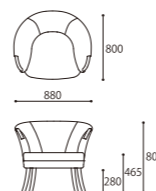

LOUNGE CHAIR

SIZE : W880xD800xH800 (SH465)
COLOR : Soap / Black
PRICE : [N1 (基本色)] ¥148,000 (税込¥162,800)
[A・K・Nランク] ¥168,000 (税込¥184,800)
[SAランク] ¥228,000 (税込¥250,800)
[PAランク] ¥238,000 (税込¥261,800)