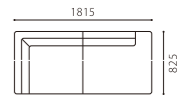

SHOT COUCH R W-OAK

SIZE	W1815xD825xH690(SH410) <脚H130>
COLOR	Natural / Dark Brown / Black(完全受注生産)
PRICE	N1 (基本色) ¥258,000 (税込¥283,800)
	SAランク ¥355,000 (税込¥390,500)
	PAランク ¥378,000 (税込¥415,800)
	K・Nランク ¥280,000 (税込¥308,000)
	ASランク ¥355,000 (税込¥390,500)

※Black(BK)色には基本在庫色はございません。