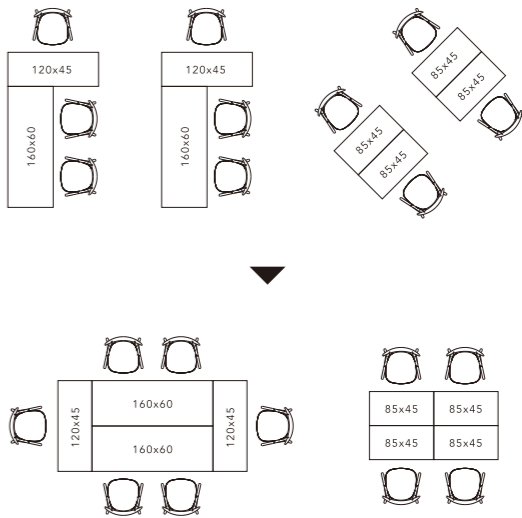

TABLE COMBINATION CASE