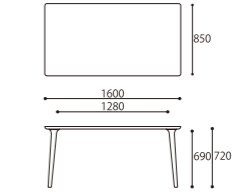

LIGHT CHAIR BK
W610xD510xH680 (SH430)

LIGHT SIDE CHAIR BK
W610xD510xH680 (SH430)

ARM CHAIR

SIZE : W610xD510xH780 (SH430)
COLOR: Black
PRICE : [R2(基本色)] ¥148,000 (税込¥162,800)
[特注 Leather] ¥158,000 (税込¥173,800)
[特注 Fabric] ¥148,000 (税込¥162,800)

DINING TABLE 180 [基本サイズ]

SIZE : W1800xD850xH720
COLOR: Black
PRICE : ¥298,000 (税込¥327,800)

LIGHT CHAIR

SIZE : W610xD510xH680 (SH430)
COLOR: Black
PRICE : [R2(基本色)] ¥128,000 (税込¥140,800)
[特注 Leather] ¥138,000 (税込¥151,800)
[特注 Fabric] ¥128,000 (税込¥140,800)

DINING TABLE 160 [基本サイズ]

SIZE : W1600xD850xH720
COLOR: Black
PRICE : ¥280,000 (税込¥308,000)

※基本在庫サイズ以外全て完全受注生産・納期70日
※テーブル幅は特注にて10cm単位のサイズ対応(100~220cm)が可能です。
※チェアを2脚並列する場合はW160以上、3脚並列の場合はW210以上になります。

PRICE	W1000	W1100	W1200
W1300	¥278,000 (税込¥305,800)	¥278,000 (税込¥305,800)	¥288,000 (税込¥316,800)
W1400	¥300,000 (税込¥330,000)	¥311,000 (税込¥342,100)	¥322,000 (税込¥354,200)
W1500	¥339,000 (税込¥372,900)	¥355,000 (税込¥390,500)	¥366,000 (税込¥402,600)
W1600	¥355,000 (税込¥390,500)	¥366,000 (税込¥402,600)	¥388,000 (税込¥426,800)