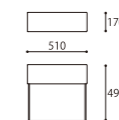

STOOL

SIZE : W450xD300xH500 (SH450)
COLOR: Natural / Dark Brown
PRICE : ¥88,000 (税込¥96,800)

BENCH 150

SIZE : W1530xD380xH450
COLOR: Natural / Dark Brown
PRICE : [R2(基本色)] ¥155,000(税込¥170,500)
[特注 Leather] ¥165,000(税込¥181,500)
[特注 Fabric] ¥140,000(税込¥154,000)

ROUND TABLE

SIZE : W1050xD1050xH720
COLOR: Natural / Dark Brown
PRICE : ¥250,000 (税込¥275,000)

OTTOMAN

SIZE : W610xD500xH430
COLOR: Natural / Dark Brown
PRICE : [R2(基本色)] ¥108,000(税込¥118,800)
[特注 Leather] ¥108,000(税込¥118,800)
[特注 Fabric] ¥90,000(税込¥99,000)

※布タイプのクッションカバーのみドライクリーニングが可能です。

HEADREST

SIZE : W510xD170xH490
(クッション部: W510xφ170)
PRICE : [Leather] ¥46,000(税込¥50,600)
[Fabric] ¥32,000(税込¥35,200)

※受注生産品(納期60日)

BENCH 120

SIZE : W1230xD380xH450
COLOR: Natural / Dark Brown
PRICE : [R2(基本色)] ¥135,000(税込¥148,500)
[特注 Leather] ¥145,000(税込¥159,500)
[特注 Fabric] ¥125,000(税込¥137,500)