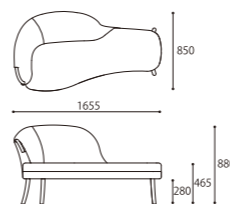

LOUNGE CHAIR SO (N1)

COUCH SOFA R SO (N1)

COUCH SIDE TABLE BK

LOUNGE CHAIR BK (N1)

COUCH SOFA R BK (N1)

COUCH SOFA R

SIZE : W1655xD850xH880 (SH465)
COLOR : Soap / Black
PRICE : [N1 (基本色)] ¥188,000 (税込¥206,800)
[A・K・Nランク] ¥228,000 (税込¥250,800)
[SAランク] ¥318,000 (税込¥349,800)
[PAランク] ¥348,000 (税込¥382,800)