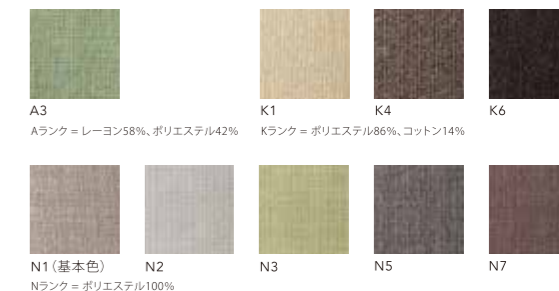

ELEGANCE NORDIC LIGHT

Living furniture.

アーバンライフに溶けこむ、スマートなデザイン。

ラウンド型のフォルムは自由度が高く、様々なレイアウトを楽しめます。

リビングに新たな風が吹き抜けるELEGANCEの新アイテムです。

COUCH SOFA R

SIZE : W1655xD850xH880 (SH465)
COLOR : Soap / Black
PRICE : [N1 (基本色)] ¥188,000 (税込¥206,800)
[A・K・Nランク] ¥228,000 (税込¥250,800)
[SAランク] ¥318,000 (税込¥349,800)
[PAランク] ¥348,000 (税込¥382,800)

COUCH SOFA L

SIZE : W1655xD850xH880 (SH465)
COLOR : Soap / Black
PRICE : [N1 (基本色)] ¥188,000 (税込¥206,800)
[A・K・Nランク] ¥228,000 (税込¥250,800)
[SAランク] ¥318,000 (税込¥349,800)
[PAランク] ¥348,000 (税込¥382,800)

LOUNGE CHAIR

SIZE : W880xD800xH800 (SH465)
COLOR : Soap / Black
PRICE : [N1 (基本色)] ¥148,000 (税込¥162,800)
[A・K・Nランク] ¥168,000 (税込¥184,800)
[SAランク] ¥228,000 (税込¥250,800)
[PAランク] ¥238,000 (税込¥261,800)

COUCH SIDE TABLE

SIZE : W800xD500xH450
COLOR : Soap / Black
PRICE : ¥68,000 (税込¥74,800)

Leather [革]

※基本在庫色以外全て完全受注生産となります。(納期:70日)

Fabric [布]

Material [主材]

・ホワイトアッシュ材
・SO=ソープ仕上げ / BK=ポリウレタン樹脂塗装