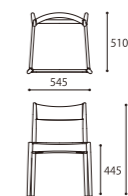

MILE STONE

1ST ANNIVERSARY COLOR

MILE STONE誕生から一周年を記念し、新たなカラーが登場。

洗練されたMILE STONEのデザインはそのままに

木質や曲線を引き立てる“Black color”と、木の温もりを感じる“Natural color”を。

ダイニングに新しいアイデアをもたらします。

DINING TABLE 180
SIZE : W1800xD850xH700
COLOR : Natural / Black
PRICE : ¥170,000 (税込¥187,000)

DINING TABLE 160
SIZE : W1600xD850xH700
COLOR : Natural / Black
PRICE : ¥160,000 (税込¥176,000)

※上記2サイズのみとなります。

ARM CHAIR type.1
SIZE : W560xD510xH785 (SH445)
COLOR : Natural / Black
PRICE : [N5 (基本色)] ¥82,000 (税込¥90,200)
[K・Nランク] ¥88,000 (税込¥96,800)
[SAランク] ¥102,000 (税込¥112,200)
[PAランク] ¥106,000 (税込¥116,600)
※全てカバーリングタイプとなります。

DINING CHAIR type.1
SIZE : W545xD510xH785 (SH445)
COLOR : Natural / Black
PRICE : [N5 (基本色)] ¥65,000 (税込¥71,500)
[K・Nランク] ¥70,000 (税込¥77,000)
[SAランク] ¥85,000 (税込¥93,500)
[PAランク] ¥89,000 (税込¥97,900)
※全てカバーリングタイプとなります。

Leather [革]

※基本在庫色以外全て完全受注生産となります。(納期:70日)

Fabric [布]

Material [主材]

・ホワイトアッシュ材 / ホワイトアッシュ突板 (天板)
・PU塗装 (ポリウレタン樹脂塗装)