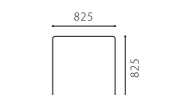

SHOT OTTOMAN W-OAK

SIZE	W825xD825xH410 <脚H130>
COLOR	Natural / Dark Brown / Black(完全受注生産)
PRICE	N1 (基本色) ¥130,000 (税込¥143,000)
	SAランク ¥165,000 (税込¥181,500)
	PAランク ¥185,000 (税込¥203,500)
	K・Nランク ¥138,000 (税込¥151,800)
	ASランク ¥165,000 (税込¥181,500)

※Black(BK)色には基本在庫色はございません。