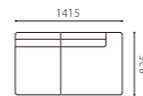

SHOT SOFA 3S MAHOGANY (S2)
+ ARMLESS COUCH R MAHOGANY (S2)
SET PRICE : ¥653,000 (税込¥718,300)