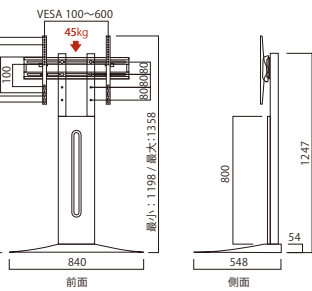

3色展開で
コーディネート幅が
一層広がります。

1. 透き通るような
     ホワイトナチュラル
   - 木の色味を生かした
     ナチュラル
   - 落ち着いた気品漂う
     ダークブラウン
2. 木部: ホワイトオーク材 ポリウレタン塗装

BRION TV STAND HIGH BK/WH

MODEL NO.: TV80300Q-PN2(PM2, PW0)00- BK / WH
SIZE : W840xD548xH1198~1358
WEIGHT : 22kg
COLOR : White Natural (WNA) / Natural (NA) / Dark Brown (DB)
PRICE : ¥48,000 (税込¥52,800)

テレビ取付金具
[VESA]取付幅100~600mm / 取付高さ100~400mm / 耐荷重45kg / テレビ対応インチ40~77V

注) VESA規格とは映像機器を取り付ける際に使うネジ穴の間隔について定められた国際標準規格のことです。

BRION TV STAND LOW BK/WH

MODEL NO.: TV80310Q-PN2(PM2, PW0)00- BK / WH
SIZE : W840xD548xH996~1156
WEIGHT : 18.5kg
COLOR : White Natural (WNA) / Natural (NA) / Dark Brown (DB)
PRICE : ¥48,000 (税込¥52,800)

テレビ取付金具
[VESA]取付幅100~600mm / 取付高さ100~400mm / 耐荷重75kg / テレビ対応インチ40~86V