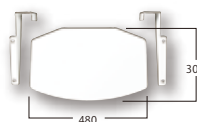

棚板(白)
WS-B840SH-W

本体重量:2.4kg / 耐荷重:5kg ¥6,000 (税込¥6,600)