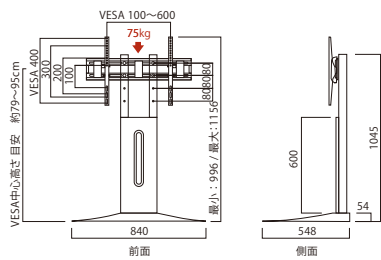

3色展開で
コーディネート幅が
一層広がります。

1. 透き通るような
     ホワイトナチュラル
   - 木の色味を生かした
     ナチュラル
   - 落ち着いた気品漂う
     ダークブラウン
2. 木部: ホワイトオーク材 ポリウレタン塗装

BRION TV STAND HIGH BK/WH

MODEL NO.: TV80300Q-PN2(PM2, PW0)00- BK / WH
SIZE : W840xD548xH1198~1358
WEIGHT : 22kg
COLOR : White Natural (WNA) / Natural (NA) / Dark Brown (DB)
PRICE : ¥48,000 (税込¥52,800)

テレビ取付金具
[VESA]取付幅100~600mm / 取付高さ100~400mm / 耐荷重45kg / テレビ対応インチ40~77V

注) VESA規格とは映像機器を取り付ける際に使うネジ穴の間隔について定められた国際標準規格のことです。

BRION TV STAND LOW BK/WH

MODEL NO.: TV80310Q-PN2(PM2, PW0)00- BK / WH
SIZE : W840xD548xH996~1156
WEIGHT : 18.5kg
COLOR : White Natural (WNA) / Natural (NA) / Dark Brown (DB)
PRICE : ¥48,000 (税込¥52,800)

テレビ取付金具
[VESA]取付幅100~600mm / 取付高さ100~400mm / 耐荷重75kg / テレビ対応インチ40~86V