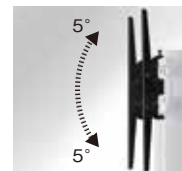

前傾後傾チルト機能付き

太陽光や室内灯の反射など、設置場所の状況に合わせて前後の傾き調整が可能です。