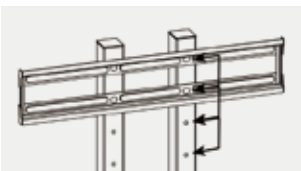

高さを3段階で調整可能

お部屋のレイアウトに合わせて、取り付け位置の高さを3段階からお好みで調整ができます。