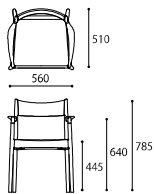

家具デザイナー
ハンス・サンガイ・ヤコブセン

DINING TABLE 180 BK / DINING CHAIR type.1 BK (N5) / ARM CHAIR type.1 BK (N5)

Am AMLYS

DINING TABLE 180 NA

DINING TABLE 160 NA

ARM CHAIR type.1 NA

DINING CHAIR type.1 NA

DINING TABLE 180 BK

DINING TABLE 160 BK

ARM CHAIR type.1 BK

DINING CHAIR type.1 BK

DINING TABLE 180
SIZE : W1800xD850xH700
COLOR : Natural / Black
PRICE : ¥160,000 (税込¥176,000)

DINING TABLE 160
SIZE : W1600xD850xH700
COLOR : Natural / Black
PRICE : ¥150,000 (税込¥165,000)

※上記2サイズのみとなります。

ARM CHAIR type.1
SIZE : W560xD510xH785 (SH445)
COLOR : Natural / Black
PRICE : [N5(基本色)] ¥76,000 (税込¥83,600)
[K・Nランク] ¥82,000 (税込¥90,200)
[SAランク] ¥95,000 (税込¥104,500)
[PAランク] ¥98,000 (税込¥107,800)

※全てカバーリングタイプとなります。

DINING CHAIR type.1
SIZE : W545xD510xH785 (SH445)
COLOR : Natural / Black
PRICE : [N5(基本色)] ¥59,000 (税込¥64,900)
[K・Nランク] ¥65,000 (税込¥71,500)
[SAランク] ¥79,000 (税込¥86,900)
[PAランク] ¥82,000 (税込¥90,200)