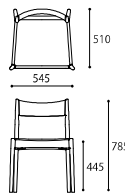

DINING TABLE 160 BK

ARM CHAIR type.1 BK

DINING CHAIR type.1 BK

DINING TABLE 180
SIZE : W1800xD850xH700
COLOR : Natural / Black
PRICE : ¥160,000 (税込¥176,000)

DINING TABLE 160
SIZE : W1600xD850xH700
COLOR : Natural / Black
PRICE : ¥150,000 (税込¥165,000)

※上記2サイズのみとなります。

ARM CHAIR type.1
SIZE : W560xD510xH785 (SH445)
COLOR : Natural / Black
PRICE : [N5(基本色)] ¥76,000 (税込¥83,600)
[K・Nランク] ¥82,000 (税込¥90,200)
[SAランク] ¥95,000 (税込¥104,500)
[PAランク] ¥98,000 (税込¥107,800)

※全てカバーリングタイプとなります。

DINING CHAIR type.1
SIZE : W545xD510xH785 (SH445)
COLOR : Natural / Black
PRICE : [N5(基本色)] ¥59,000 (税込¥64,900)
[K・Nランク] ¥65,000 (税込¥71,500)
[SAランク] ¥79,000 (税込¥86,900)
[PAランク] ¥82,000 (税込¥90,200)