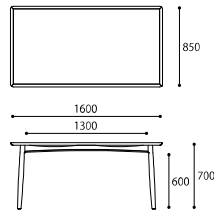

DINING TABLE 160 BK

ARM CHAIR type.1 BK

DINING CHAIR type.1 BK

DINING TABLE 180
SIZE : W1800xD850xH700
COLOR : Natural / Black
PRICE : ¥160,000 (税込¥176,000)

DINING TABLE 160
SIZE : W1600xD850xH700
COLOR : Natural / Black
PRICE : ¥150,000 (税込¥165,000)

※上記2サイズのみとなります。

ARM CHAIR type.1
SIZE : W560xD510xH785 (SH445)
COLOR : Natural / Black
PRICE : [N5(基本色)] ¥76,000 (税込¥83,600)
[K・Nランク] ¥82,000 (税込¥90,200)
[SAランク] ¥95,000 (税込¥104,500)
[PAランク] ¥98,000 (税込¥107,800)

※全てカバーリングタイプとなります。

DINING CHAIR type.1
SIZE : W545xD510xH785 (SH445)
COLOR : Natural / Black
PRICE : [N5(基本色)] ¥59,000 (税込¥64,900)
[K・Nランク] ¥65,000 (税込¥71,500)
[SAランク] ¥79,000 (税込¥86,900)
[PAランク] ¥82,000 (税込¥90,200)