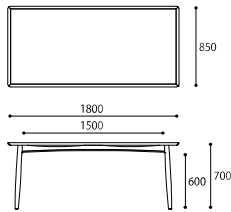

家具デザイナー
ハンス・サンガイ・ヤコブセン

DINING TABLE 180 BK / DINING CHAIR type.1 BK (N5) / ARM CHAIR type.1 BK (N5)

Am AMLYS

DINING TABLE 180 NA

DINING TABLE 160 NA

ARM CHAIR type.1 NA

DINING CHAIR type.1 NA

DINING TABLE 180 BK

DINING TABLE 160 BK

ARM CHAIR type.1 BK

DINING CHAIR type.1 BK

DINING TABLE 180
SIZE : W1800xD850xH700
COLOR : Natural / Black
PRICE : ¥160,000 (税込¥176,000)

DINING TABLE 160
SIZE : W1600xD850xH700
COLOR : Natural / Black
PRICE : ¥150,000 (税込¥165,000)

※上記2サイズのみとなります。

ARM CHAIR type.1
SIZE : W560xD510xH785 (SH445)
COLOR : Natural / Black
PRICE : [N5(基本色)] ¥76,000 (税込¥83,600)
[K・Nランク] ¥82,000 (税込¥90,200)
[SAランク] ¥95,000 (税込¥104,500)
[PAランク] ¥98,000 (税込¥107,800)

※全てカバーリングタイプとなります。

DINING CHAIR type.1
SIZE : W545xD510xH785 (SH445)
COLOR : Natural / Black
PRICE : [N5(基本色)] ¥59,000 (税込¥64,900)
[K・Nランク] ¥65,000 (税込¥71,500)
[SAランク] ¥79,000 (税込¥86,900)
[PAランク] ¥82,000 (税込¥90,200)