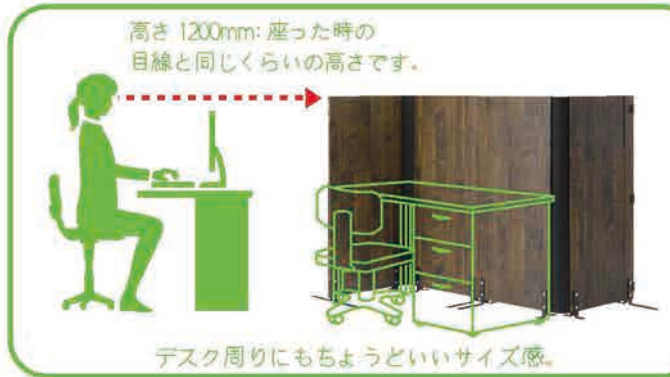

LFM-1212PA-DB

フォールディングパーティション DB

SIZE:1200x425x1203(厚さ 25)mm

JAN:4968373 006783

カラーは2タイプ  
落ち着いた木目仕様です。

片側がマグネットなので、  
カバーを外すと工具なしで  
簡単に連結できます。

※連結できる方向がありますので  
ご注意ください。

折り曲げて使用できます。収納の際には半分に折りたためます。

高さ 1200mm:座った時の  
目線と同じくらいの高さです。

デスク周りにもちょうどいいサイズ感。

置くだけで空間が変わります!