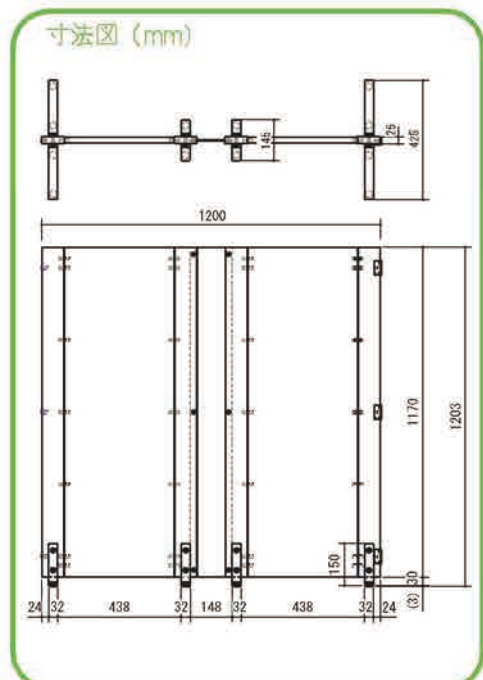

# L-forme エルフォルム

自由に曲げて  
ステキに隠す。

ASAHI  
WOOD

※想像イメージ

LFM-1212PA-NA

フォールディングパーティション NA

SIZE:1200x425x1203(厚さ 25)mm

JAN:4968373 006776

LFM-1212PA-DB

フォールディングパーティション DB

SIZE:1200x425x1203(厚さ 25)mm

JAN:4968373 006783

カラーは2タイプ  
落ち着いた木目仕様です。

片側がマグネットなので、  
カバーを外すと工具なしで  
簡単に連結できます。

※連結できる方向がありますので  
ご注意ください。

折り曲げて使用できます。収納の際には半分に折りたためます。

高さ 1200mm:座った時の  
目線と同じくらいの高さです。

デスク周りにもちょうどいいサイズ感。

置くだけで空間が変わります!