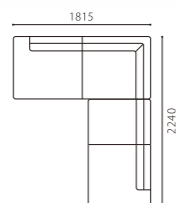

SHOT COUCH L W-OAK (N1)
+ SHOT ARMLESS COUCH R W-OAK (N1)
SET PRICE : ¥440,000 (税込¥484,000)