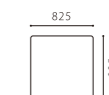

SHOT OTTOMAN W-OAK

SIZE	W825xD825xH410 〈脚H130〉	
COLOR	Natural / Dark Brown	
PRICE	N1 (基本色)	¥120,000 (税込¥132,000)
	SAランク	¥150,000 (税込¥165,000)
	PAランク	¥170,000 (税込¥187,000)
	K・Nランク	¥128,000 (税込¥140,800)