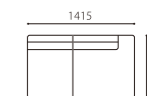

SHOT ARMLESS COUCH R W-OAK

SIZE	W1415xD825xH690(SH410) 〈脚H130〉	
COLOR	Natural / Dark Brown	
PRICE	N1 (基本色)	¥200,000 (税込¥220,000)
	SAランク	¥258,000 (税込¥283,800)
	PAランク	¥288,000 (税込¥316,800)
	K・Nランク	¥213,000 (税込¥234,300)