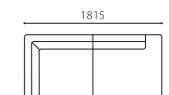

2309-03AP

SHOT COUCH L W-OAK

SIZE	W1815xD825xH690(SH410) 〈脚H130〉	
COLOR	Natural / Dark Brown	
PRICE	N1 (基本色)	¥240,000 (税込¥264,000)
	SAランク	¥320,000 (税込¥352,000)
	PAランク	¥340,000 (税込¥374,000)
	K・Nランク	¥255,000 (税込¥280,500)

SHOT COUCH R W-OAK

SIZE	W1815xD825xH690(SH410) 〈脚H130〉	
COLOR	Natural / Dark Brown	
PRICE	N1 (基本色)	¥240,000 (税込¥264,000)
	SAランク	¥320,000 (税込¥352,000)
	PAランク	¥340,000 (税込¥374,000)
	K・Nランク	¥255,000 (税込¥280,500)