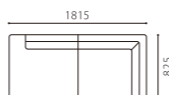

PICTURE	品名	張地コード	価格(税別)
 W60xH50cm	ORDER CUSHION (B) (長方形)	K・Nランク	¥14,000 (税込¥15,400)
		SAランク	¥39,800 (税込¥43,780)
		PAランク	¥47,000 (税込¥51,700)

[スベアカバーのご案内] ※スベアカバーはファブリックタイプに限ります。 ※スベアカバー(セット)をお求めの際は、表価格の3割がカバーのみの単体価格(税別)となります。 ※座部のみや背部のみなどパーツカバーの価格は別途となります。詳しくはお問い合わせください。

朝日木材加工株式会社

〒440-0071 愛知県豊橋市北島町字北島87番地
TEL.0532-55-4601 FAX.0532-55-5346
<https://www.asahiwood.co.jp>

●各商品は、天然素材を使用した手作りの為、サイズや色が多少異なることがあります。 ●商品の使用に際しては、商品添付の「使用上のご注意」「取扱い説明書」「組立説明書」等をよくお読みの上正しくご使用ください。また、大切に保管し、必要なときにお読みください。 ●製品の寸法単位はmmで、「幅×奥行×高さ(座面の高さ)」の順で表示してあります。又、パネ・ウレタンフォームクッション・木部加工はハンドメイドのため、寸法表示に誤差が生じることがありますのでご了承ください。 ●製品の色調は印刷の関係上、実物と多少の違いが生じることがありますのでご了承ください。 ●製品改良のため、仕様変更や布地・色・モデルの改廃を行うことがありますので、ご用命の際は必ずご確認くださいませ。 ●表示価格には送料は含まれておりません。 ●本カタログに掲載されている写真の無断転載を禁じます。 ●本カタログに掲載されている全ての商品の無断でのインターネット販売は一切お断りしております。

2309-03AP

SHOT COUCH L W-OAK

SIZE	W1815xD825xH690(SH410) 〈脚H130〉	
COLOR	Natural / Dark Brown	
PRICE	N1 (基本色)	¥240,000 (税込¥264,000)
	SAランク	¥320,000 (税込¥352,000)
	PAランク	¥340,000 (税込¥374,000)
	K・Nランク	¥255,000 (税込¥280,500)

SHOT COUCH R W-OAK

SIZE	W1815xD825xH690(SH410) 〈脚H130〉	
COLOR	Natural / Dark Brown	
PRICE	N1 (基本色)	¥240,000 (税込¥264,000)
	SAランク	¥320,000 (税込¥352,000)
	PAランク	¥340,000 (税込¥374,000)
	K・Nランク	¥255,000 (税込¥280,500)