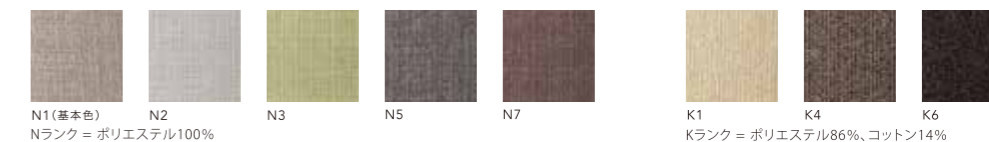

Material [主材]

Fabric [布]

※布はカバーリングタイプとなります。取り外し、ドライクリーニングが可能です。