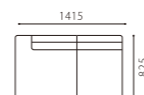

2309-03AP

SHOT COUCH L W-OAK

SIZE	W1815xD825xH690(SH410) 〈脚H130〉	
COLOR	Natural / Dark Brown	
PRICE	N1 (基本色)	¥240,000 (税込¥264,000)
	SAランク	¥320,000 (税込¥352,000)
	PAランク	¥340,000 (税込¥374,000)
	K・Nランク	¥255,000 (税込¥280,500)

SHOT COUCH R W-OAK

SIZE	W1815xD825xH690(SH410) 〈脚H130〉	
COLOR	Natural / Dark Brown	
PRICE	N1 (基本色)	¥240,000 (税込¥264,000)
	SAランク	¥320,000 (税込¥352,000)
	PAランク	¥340,000 (税込¥374,000)
	K・Nランク	¥255,000 (税込¥280,500)

SHOT ARMLESS COUCH L W-OAK

SIZE	W1415xD825xH690(SH410) 〈脚H130〉	
COLOR	Natural / Dark Brown	
PRICE	N1 (基本色)	¥200,000 (税込¥220,000)
	SAランク	¥258,000 (税込¥283,800)
	PAランク	¥288,000 (税込¥316,800)
	K・Nランク	¥213,000 (税込¥234,300)