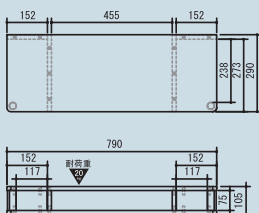

PC周辺の小物収納に

デッキ収納の追加に

TV設置の高さ調整に

サイズ各色共通

W590xD290xH105(mm)

W790xD290xH105(mm)

W1100xD290xH105(mm)

W790xD290xH180(mm)

AS-80CT/-SI/-DB/-NA

AS-110CT/-SI/-DB/-NA

AS-80CTW/-SI/-DB/-NA

AS-110CTW/-SI/-DB/-NA

AS-110CT/-SI/-DB/-NAには配線用スペースがあります。

AS-80CTW/-SI/-DB/-NAとAS-110CTW/-SI/-DB/-NAは棚板取外し可能で配線用切り欠きがあります。