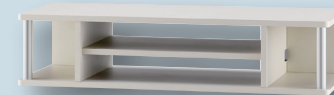

AS-80CTW-SI
JAN: 4968373006677