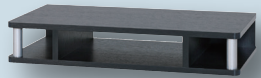

サイズ各色共通

W590xD290xH105(mm)

W790xD290xH105(mm)

W1100xD290xH105(mm)

W790xD290xH180(mm)

W1100xD290xH180(mm)

AS-60CT
JAN: 4968373005502