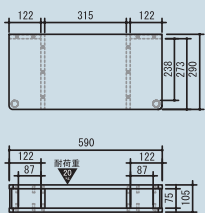

PC周辺の小物収納に

デッキ収納の追加に

TV設置の高さ調整に

サイズ各色共通

W590xD290xH105(mm)

W790xD290xH105(mm)

W1100xD290xH105(mm)

W790xD290xH180(mm)

AS-80CT/-SI/-DB/-NA

AS-110CT/-SI/-DB/-NA

AS-80CTW/-SI/-DB/-NA

AS-110CTW/-SI/-DB/-NA

AS-110CT/-SI/-DB/-NAには配線用スペースがあります。

AS-80CTW/-SI/-DB/-NAとAS-110CTW/-SI/-DB/-NAは棚板取外し可能で配線用切り欠きがあります。