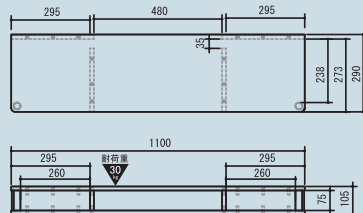

PC周辺の小物収納に

デッキ収納の追加に

TV設置の高さ調整に

サイズ各色共通

W590xD290xH105(mm)

W790xD290xH105(mm)

W1100xD290xH105(mm)

W790xD290xH180(mm)

AS-80CT/-SI/-DB/-NA

AS-110CT/-SI/-DB/-NA

AS-80CTW/-SI/-DB/-NA

AS-110CTW/-SI/-DB/-NA

AS-110CT/-SI/-DB/-NAには配線用スペースがあります。

AS-80CTW/-SI/-DB/-NAとAS-110CTW/-SI/-DB/-NAは棚板取外し可能で配線用切り欠きがあります。