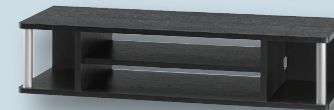

AS-80CTW
JAN: 4968373006158