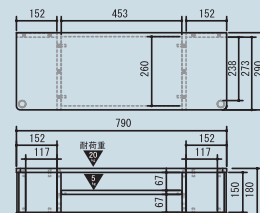

PC周辺の小物収納に

デッキ収納の追加に

TV設置の高さ調整に

サイズ各色共通

W590xD290xH105(mm)

W790xD290xH105(mm)

W1100xD290xH105(mm)

W790xD290xH180(mm)

AS-80CT/-SI/-DB/-NA

AS-110CT/-SI/-DB/-NA

AS-80CTW/-SI/-DB/-NA

AS-110CTW/-SI/-DB/-NA

AS-110CT/-SI/-DB/-NAには配線用スペースがあります。

AS-80CTW/-SI/-DB/-NAとAS-110CTW/-SI/-DB/-NAは棚板取外し可能で配線用切り欠きがあります。