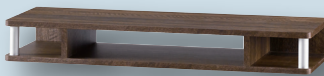

AS-80CT-DB
JAN: 4582570241046