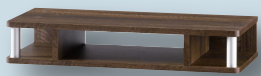

AS-60CT-DB
JAN: 4582570241039