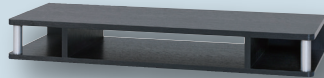

AS-80CT
JAN: 4968373005519