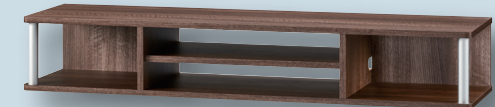

AS-110CTW-DB
JAN: 4582570248052