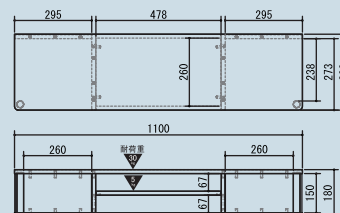

PC周辺の小物収納に

デッキ収納の追加に

TV設置の高さ調整に

サイズ各色共通

W590xD290xH105(mm)

W790xD290xH105(mm)

W1100xD290xH105(mm)

W790xD290xH180(mm)

AS-80CT/-SI/-DB/-NA

AS-110CT/-SI/-DB/-NA

AS-80CTW/-SI/-DB/-NA

AS-110CTW/-SI/-DB/-NA

AS-110CT/-SI/-DB/-NAには配線用スペースがあります。

AS-80CTW/-SI/-DB/-NAとAS-110CTW/-SI/-DB/-NAは棚板取外し可能で配線用切り欠きがあります。