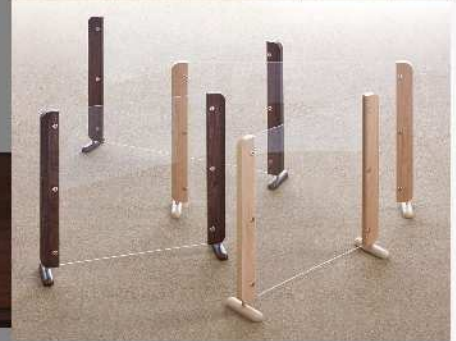

アクリルパーティション

デスク回り等の飛散防止のエチケットガードとしてご使用できます。

質感のある木目化粧

丸みを帯びた脚部は回転します。
※転倒の恐れがある為、回転は片側のみにてください。

脚部のみお客様組立品

LFM-6060SP-NA
LFM-6060SP-DB

- 希望小売価格：OPEN価格
- 本体重量：2.5kg
- 寸法：W620mm D150mm H581mm

ナチュラル木目
LFM-6060SP-NA