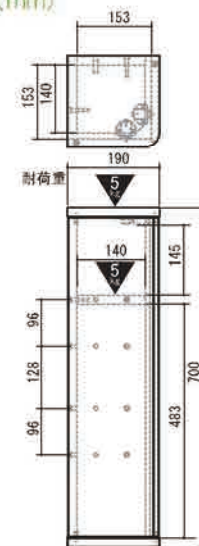

エルフォルム L-forme

エルフォルム

コーナーにすっきり収まる
ちよこっと収納。

ASAHI
WOOD

LFM-7020ST-NA
コーナーストレージ NA
SIZE: 190x190x700mm

LFM-7020ST-WH
コーナーストレージ WH
SIZE: 190x190x700mm

カラーは2タイプ 落ち着いた木目仕様

L字配置の2枚扉で、使いやすい！
棚板は移動できます。(4段階)
トイレトーパーなら5個収納可能！
トイレブラシは最大48cmまで収納可能！
(棚板最上段設置時)
落ち着いた色合で、どんなコーナーにも
すっきりと収まります。

寸法図 (mm)

ランドリー

トイレ

玄関

使える場所色々！