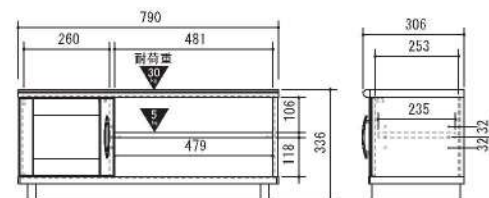

## SUA-3580AV

シュエット ローボード

W790×D306×H336 mm

JAN:4968373 006134

## SUA-1175ST

シュエット ストッカー

W741×D306×H1131 mm

JAN:4968373 006509

## SUA-8060CA

シュエット キャビネット

W587×D306×H781 mm

JAN:4968373 006592

## SUA-8060CH

シュエット チェスト

W587×D366×H781 mm

JAN:4968373 006608