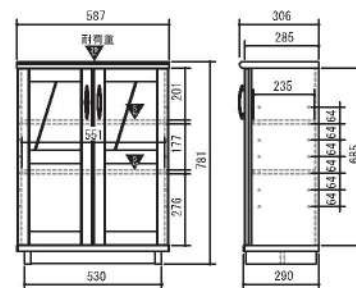

## SUA-3580AV

シュエット ローボード

W790×D306×H336 mm

JAN:4968373 006134

## SUA-1175ST

シュエット ストッカー

W741×D306×H1131 mm

JAN:4968373 006509

## SUA-8060CA

シュエット キャビネット

W587×D306×H781 mm

JAN:4968373 006592

## SUA-8060CH

シュエット チェスト

W587×D366×H781 mm

JAN:4968373 006608