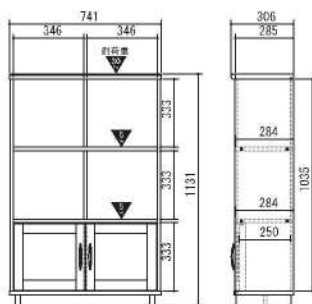

## SUA-3580AV

シュエット ローボード

W790×D306×H336 mm

JAN:4968373 006134

## SUA-1175ST

シュエット ストッカー

W741×D306×H1131 mm

JAN:4968373 006509

## SUA-8060CA

シュエット キャビネット

W587×D306×H781 mm

JAN:4968373 006592

## SUA-8060CH

シュエット チェスト

W587×D366×H781 mm

JAN:4968373 006608