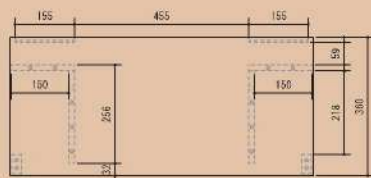

ちよい足しラックプラス

高級感のあるダーク木目

電源タップや小物類を収納できる背面収納

左右の収納部分にはコード用スペースあり

AS-60PL-DB JAN CODE: 4582570 240070 W590xD360xH105 (mm)

梱包から出してすぐに設置可能

AS-80PL-DB JAN CODE: 4582570 240087 W790xD360xH105 (mm)

収納に便利な背面収納をプラス

配線に便利な切り欠き