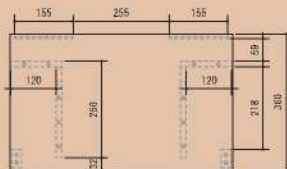

ちよい足しラックプラス

高級感のあるダーク木目

電源タップや小物類を収納できる背面収納

左右の収納部分にはコード用スペースあり

AS-60PL-DB JAN CODE: 4582570 240070 W590xD360xH105 (mm)

梱包から出してすぐに設置可能

AS-80PL-DB JAN CODE: 4582570 240087 W790xD360xH105 (mm)

収納に便利な背面収納をプラス

配線に便利な切り欠き